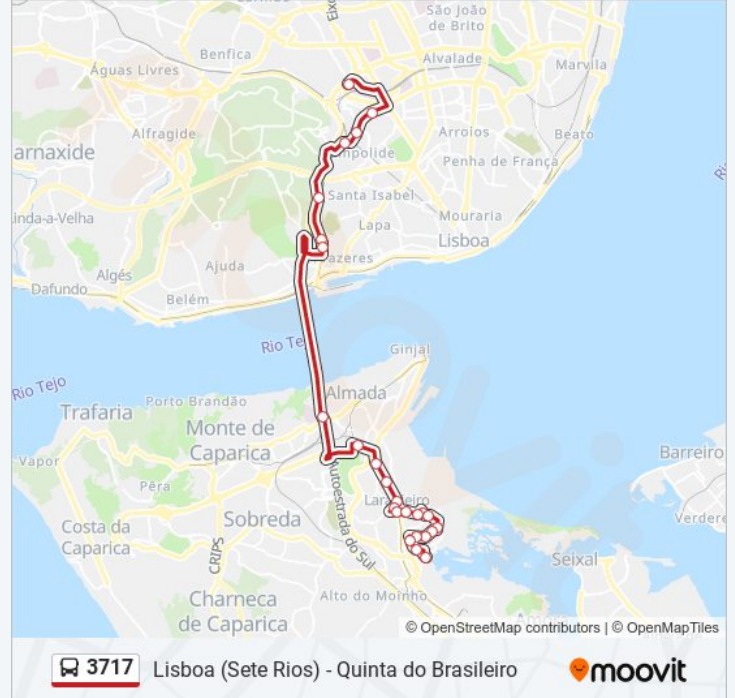

MIRATEJO ALAMEDA 25 ABRIL 11 (ROTUNDA)

MIRATEJO AV L CAMÕES (CENTRO COMERCIAL)

MIRATEJO (AV LUIS CAMÕES 14) AURPIM

QTA ROUXINOL (AV LUIS CAMÕES 9A)

QTA BRASILEIRO R TREVO (DEPÓSITO ÁGUA)

QTA BRASILEIRO R TREVO 19 (ESCOLA)

R das Palmeiras 7

Os horários e mapas de rotas de autocarro de(o) 3717 estão disponíveis num PDF off-line em moovitapp.com. Utilize o [App Moovit](#) para ver os horários em tempo real de autocarros, comboios, metro bem como as instruções passo a passo para todos os transportes públicos de(o) Lisboa

[Acerca do Moovit](#) • [Soluções MaaS](#) • [Países suportados](#) • [Comunidade Mooviter](#)

© 2024 Moovit - Todos os direitos reservados

Verificar horários d echedada