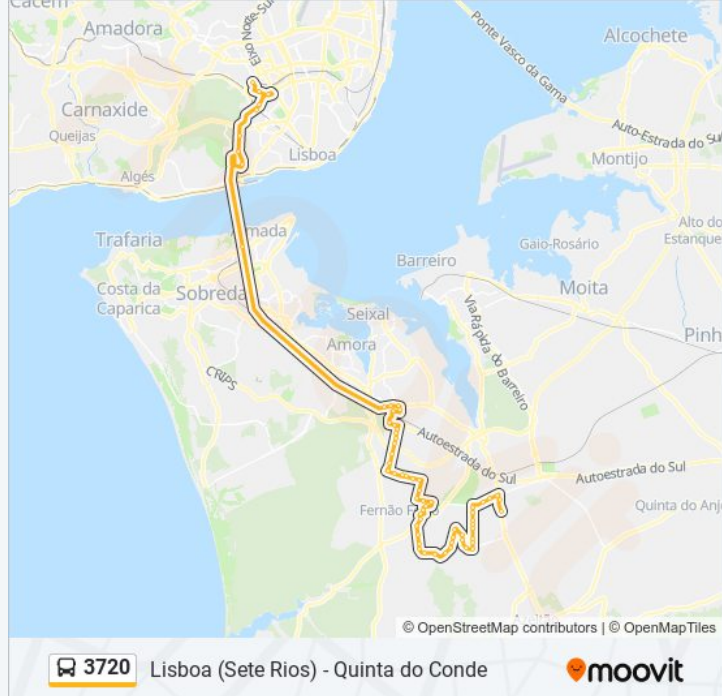

FONTAÍNHAS (R LIBERDADE) PARQ CAMPISMO

FONTAÍNHAS (LARGO 25 ABRIL)

FONTAÍNHAS (AV F ARMADAS) FÁB MÁRMORES

FONTAÍNHAS (AV FORÇAS ARMADAS 33)

FONTAÍNHAS (AV F ARMADAS) PAV DESPORTIVO

FONTAÍNHAS (AV F ARMADAS (X) AV 10 JUNHO)

MARCO GRILO EN378 (ROTUNDA)

REDONDOS (R MÁRIO VIEGAS N41A)

REDONDOS (R AGOSTINHO SILVA LTE 78)

REDONDOS (R BARBOSA DU BOCAGE LTE 137)

REDONDOS R ASS MORAD (X) R CASA BRANCA

REDONDOS (R ASSOCIAÇÃO MORADORES 595)

REDONDOS (ESTR REDONDOS 52)

REDONDOS (ESTR REDONDOS 193B)

REDONDOS AV LIBERDADE 4A (ESCOLA)

REDONDOS (AV LIBERDADE 14)

REDONDOS (AV LIBERDADE 3663)

REDONDOS AV LIBERDADE (X) R FERN PESSOA

QTA LARANJEIRAS (AV LIBERDADE 11)

AV LIBERDADE 235A (X) AV 25 ABRIL

QTA LARANJEIRAS AV 25 ABRIL (X) AV LIBER

PINHAL FRADES (AV 25 ABRIL 581)

PINHAL FRADES (AV 25 ABRIL LTE 4391)

P FRADES (AV 25 ABRIL) CENTRO SOCIAL

PINHAL FRADES AV 25 ABR (X) R GEN H DEL

AV 25 ABRIL (ESCOLA BÁSICA P FRADES)

PIN FRADES (AV 25 ABRIL 4745) EXTERNATO

CASAL MARCO (R C RAMIRO CORREIA 22A)

CASAL MARCO (AV PONTE 52)

CASAL MARCO (R JOAQ CARVALHO 46)

CASAL MARCO (AV PRINCIPAL LTE 93)

CASAL MARCO (EN10) AV 1 DEZ DE 1964

CASAL MARCO (EN 10 KM 12100 528)