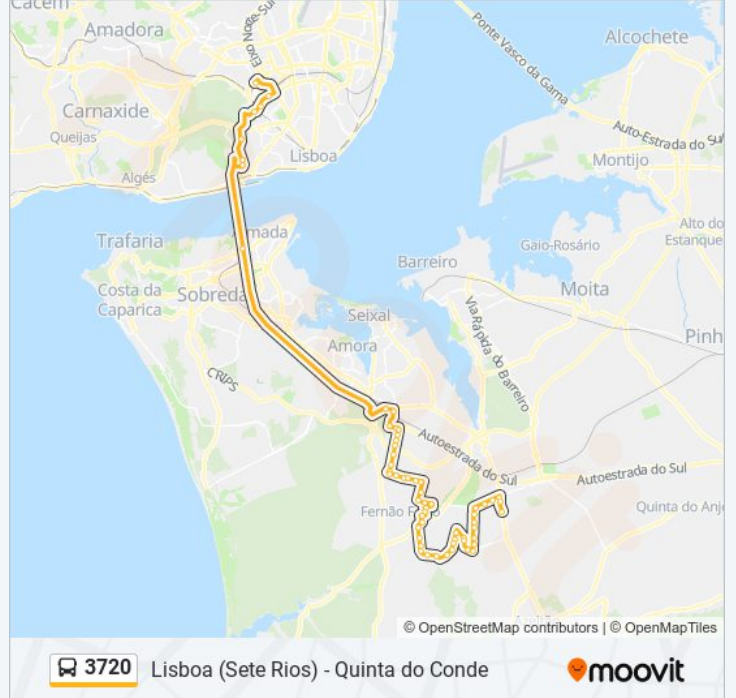

AV LIBERDADE 235A (X) AV 25 ABRIL
QTA LARANJEIRAS (AV LIBERDADE 11)
REDONDOS AV LIBERDADE (X) R FERN PESSOA
REDONDOS (AV LIBERDADE 3663)
REDONDOS (AV LIBERDADE 14)
REDONDOS AV LIBERDADE 4A (ESCOLA)
REDONDOS (ESTR REDONDOS 193B)
REDONDOS (ESTR REDONDOS 52)
REDONDOS (R ASSOCIAÇÃO MORADORES 595)
REDONDOS R ASS MORAD (X) R CASA BRANCA
REDONDOS (R BARBOSA DU BOCAGE LTE 142)
REDONDOS (R AGOSTINHO SILVA LTE 78)
REDONDOS (R MÁRIO VIEGAS N41A)
MARCO GRILO EN378 (ROTUNDA)
FONTAÍNHAS (AV F ARMADAS (X) AV 10 JUNHO)
FONTAÍNHAS (AV F ARMADAS) PAV DESPORTIVO
FONTAÍNHAS (AV FORÇAS ARMADAS 33)
FONTAÍNHAS (AV F ARMADAS) FÁB MÁRMORES
FONTAÍNHAS (LARGO 25 ABRIL)
FONTAÍNHAS (R LIBERDADE) PARQ CAMPISMO
PINHAL GENER R JOANA VAZ (X) R F MAGAL
PINHAL GENERAL (AV 5 OUTUBRO) ROTUNDA
PINHAL GENERAL AV 5 OUTUBRO
AV 5 OUTUBRO (X) R J SARMENTO
PINHAL GENERAL (ROTUNDA) AV 25 OUT 4325
R JOÃO LEMOS (ASSOC AMI PINHAL GENERAL)
PINHAL GENERAL (R FRANC ANT ALMEID 2374)
P GENERAL (R R LEITÃO (X) AV ALM REIS)
R DA BELA VISTA
QTA CONDE (AV LIBERDADE 1681)
QTA CONDE (AV LIBERDADE 1659)
AVª LIBERDADE 1931 - ROTUNDA
QTA CONDE (AV LIBERDADE 35)