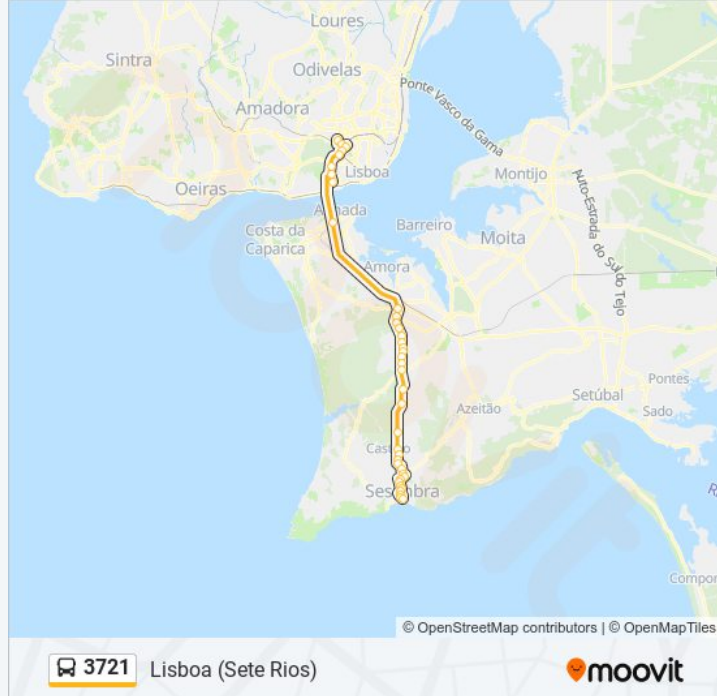

Qta. Cabrinha - Av. De Ceuta

Av. Ceuta / R. Arco Carvalhão

Estação Campolide

Av. Calouste Gulbenkian

Praça De Espanha - Viaduto Da Av. Gulbenkian

Av. José Malhoa

Sete Rios (Estação) P1

Sentido: Sesimbra (Terminal)

37 paragens

[VER HORÁRIO DA LINHA](#)

Sete Rios (Estação) P3

Praça De Espanha - Viaduto Da Av. Gulbenkian

Av. Calouste Gulbenkian

Estação Campolide

Av. Ceuta / R. Arco Carvalhão

LISBOA (AV CEUTA) QTA CABRINHA (PARQUE)