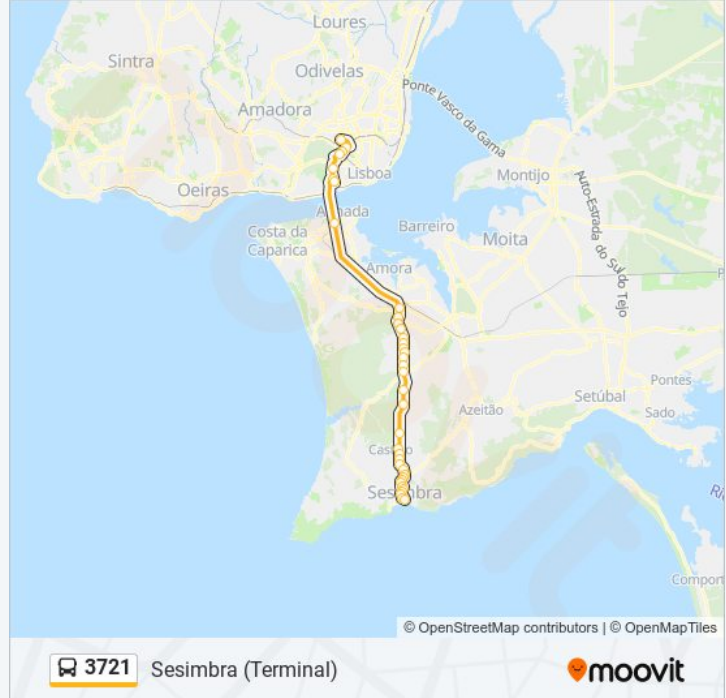

3721

Lisboa (Sete Rios)

Obter A Aplicação

A linha 3721 (autocarro) - Lisboa (Sete Rios) tem 2 rotas. Nos dias de semana, os horários em que está operacional são: (1) Lisboa (Sete Rios): 06:10 - 19:30(2) Sesimbra (Terminal): 07:30 - 23:00
Utilize a aplicação Moovit para encontrar a estação de autocarro (3721) perto de si e descubra quando é que vai chegar o próximo autocarro de 3721.

Qta. Cabrinha - Av. De Ceuta

Av. Ceuta / R. Arco Carvalhão

Estação Campolide

Av. Calouste Gulbenkian

Praça De Espanha - Viaduto Da Av. Gulbenkian

Av. José Malhoa

Sete Rios (Estação) P1

Sentido: Sesimbra (Terminal)

37 paragens

[VER HORÁRIO DA LINHA](#)

Sete Rios (Estação) P3

Praça De Espanha - Viaduto Da Av. Gulbenkian

Av. Calouste Gulbenkian

Estação Campolide

Av. Ceuta / R. Arco Carvalhão

LISBOA (AV CEUTA) QTA CABRINHA (PARQUE)

3721 autocarro - Informações

Direção: Sesimbra (Terminal)

Paragens: 37

Duração da viagem: 70 min

Resumo da linha:

FERNÃO FERRO EN378 (X) R COLMEIAS
FERNÃO FERRO EN378 (X) R CAETANO LIMA
FERNÃO FERRO (EN 378) ARTESANATO
FERN FERRO (EN378) ESCADINHAS (R ESCOLA)
FERNÃO FERRO (AV 23 JULHO 1833 6)
FERNÃO FERRO (EN 378)RESTAURANTE
PARAGEM
M GRILO (EN378 N8) (X) AV 10 JUN (ROT)
EN 378 - APOSTIÇA
EN 378 - COLMEIAS
EN 378 - FERRARIA
CARRASQUEIRA (EN 378) LAR
CARRASQUEIRA (EN 378) ROT Z COMERCIAL
VENDA NOVA (AV JOAO PAULO II) ROTUNDA
QUINTINHA (AV JOAO PAULO II)
COTOVIA (AV JOAO PAULO II) CENTRO
SANTANA (AV J PAULO II (X) R J SENA)
SANTANA (AV JOAO PAULO II) ANT ESCOLA
SANTANA - JARDIM
SANTANA (EN 378 A)
EN 378 - BARQUINHA
SESIMBRA (EN 378) BOIÇAS
SESIMBRA (EN 378) PASCOAL
SESIMBRA (EN 378 AV COSTA AZUL) ESCOLA
SESIMBRA (EN378 AV COSTA AZUL) TELEFONES
Sesimbra (Terminal)