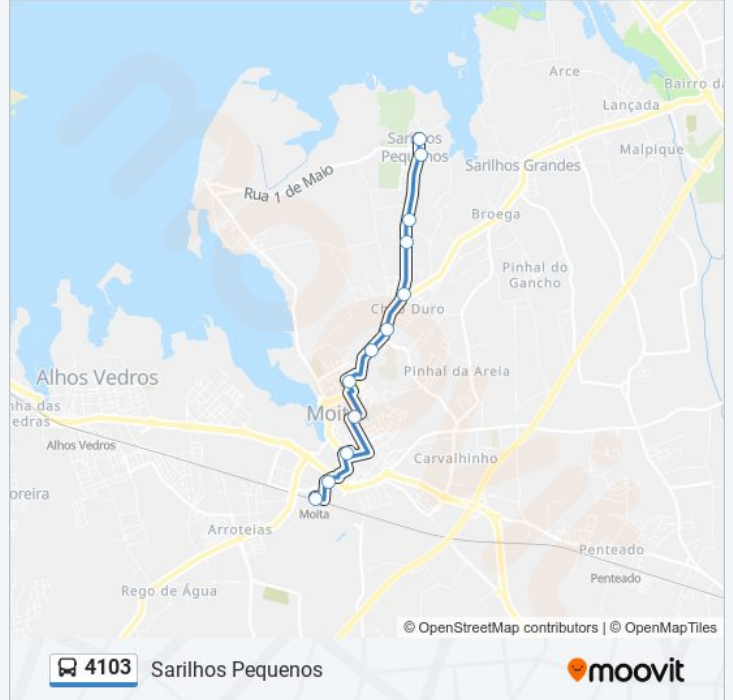

### Sentido: Sarilhos Pequenos

12 paragens

[VER HORÁRIO DA LINHA](#)

MOITA (ESTAÇÃO CP)

MOITA (R OPERÁRIO) SUPERMERCADO

Moita (Lg. Conde Ferreira 30)

MOITA (R DR ALEXAND SEQUEIRA) BIBLIOTECA

MOITA (R EÇA QUEIROZ34) URB S SEBASTIÃO

### 4103 autocarro - Horários

Sarilhos Pequenos - Horário da rota:

Segunda-feira	07:15 - 18:35
Terça-feira	07:15 - 18:35
Quarta-feira	07:15 - 18:35
Quinta-feira	07:15 - 18:35
Sexta-feira	07:15 - 18:35
Sábado	07:45 - 13:00
Domingo	Não Operacional

### 4103 autocarro - Informações

**Direção:** Sarilhos Pequenos

**Paragens:** 12

**Duração da viagem:** 15 min

**Resumo da linha:**

Os horários e mapas de rotas de autocarro de(o) 4103 estão disponíveis num PDF off-line em [moovitapp.com](https://moovitapp.com). Utilize o [App Moovit](#) para ver os horários em tempo real de autocarros, comboios, metro bem como as instruções passo a passo para todos os transportes públicos de(o) Lisboa