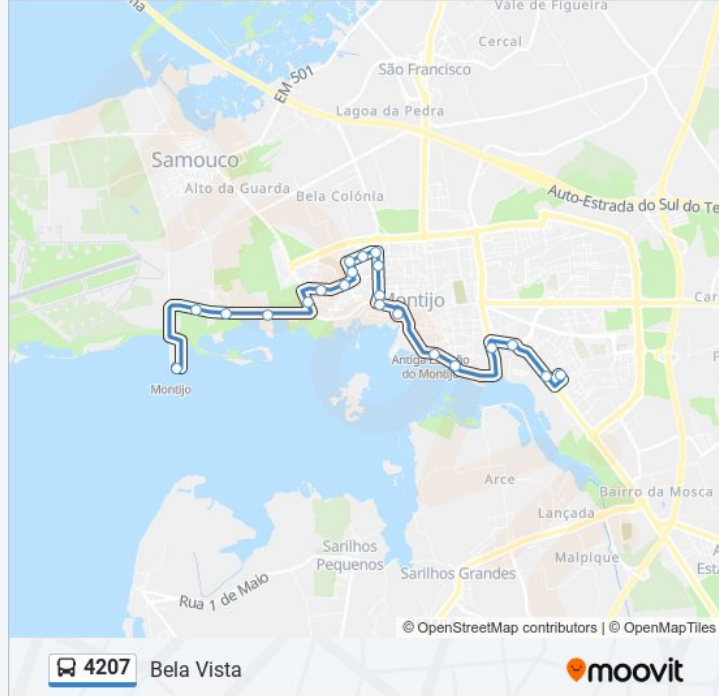

4207

Bela Vista

Obter A Aplicação

A linha 4207 de autocarro (Bela Vista) tem uma rota. Para os dias de semana regulares, o seu horário de funcionamento é:

(1) Bela Vista: 18:30

Utilize a aplicação Moovit para encontrar a estação de autocarro (4207) perto de si e descubra quando é que vai chegar o próximo autocarro de 4207.

4207 autocarro - Informações

Direção: Bela Vista

Paragens: 21

Duração da viagem: 25 min

Resumo da linha:

BELA VISTA (EN 5) SEMÁFOROS

BELA VISTA (R FERNÃO MAGALHÃES 61)

Os horários e mapas de rotas de autocarro de(o) 4207 estão disponíveis num PDF off-line em moovitapp.com. Utilize o [App Moovit](#) para ver os horários em tempo real de autocarros, comboios, metro bem como as instruções passo a passo para todos os transportes públicos de(o) Lisboa