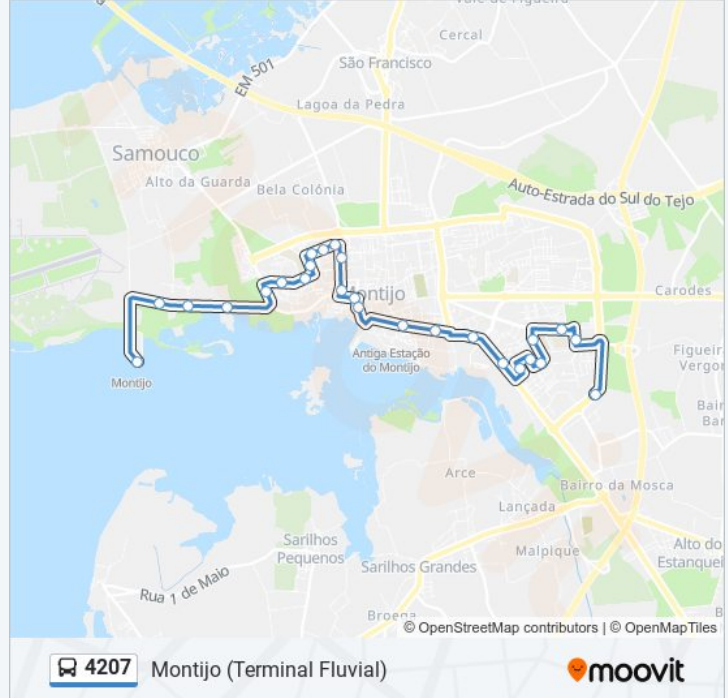

Utilize a aplicação Moovit para encontrar a estação de autocarro (4207) perto de si e descubra quando é que vai chegar o próximo autocarro de 4207.

Sentido: Montijo (Terminal Fluvial)

26 paragens

[VER HORÁRIO DA LINHA](#)

AFONSOEIRO (CENTRO COMERCIAL)
AFONSOEIRO (AV PEDRO NUNES 968)
AFONSOEIRO (ALTO VINHAS GRANDES 745)
AFONSOEIRO (AL ZECA AFONSO 263)
AFONSOEIRO (R CABO VERDE 43)
BELA VISTA (R AFONSO ALBUQUERQUE 9)
BELA VISTA (R FERNÃO MAGALHÃES 61)
BELA VISTA (EN 5) SEMÁFOROS
MONTIJO (R JOSÉ JOAQ MARQUES)
SUPERMERCADO
MONTIJO (R JOSÉ JOAQ MARQUES 200)
MONTIJO (R JOSÉ JOAQ MARQUES 91)
MONTIJO (PÇ GOMES FREIRE ANDRADE)TERM
P5
MONTIJO (AV PESCADORES 70)
MONTIJO (AV LUIS CAMÕES) ESC PRIMÁRIA
MONTIJO (AV LUIS CAMÕES 412)
MONTIJO (R PAPOILAS 11)
MONTIJO (R PAPOILAS 53F)
MONTIJO (R PAPOILAS 348)
MONTIJO(AV JOSÉ SILVA LEITE) ESC SEC

4207 autocarro - Horários

Montijo (Terminal Fluvial) - Horário da rota:

Segunda-feira	10:00 - 19:00
Terça-feira	10:00 - 19:00
Quarta-feira	10:00 - 19:00
Quinta-feira	10:00 - 19:00
Sexta-feira	10:00 - 19:00
Sábado	12:00 - 17:00
Domingo	12:00 - 17:00

4207 autocarro - Informações**Direção:** Montijo (Terminal Fluvial)**Paragens:** 26**Duração da viagem:** 25 min**Resumo da linha:**

MONTIJO (AV INF D HENRIQUE 421) ESC SEC
MONTIJO (AV INF D HENR689)B° SALDANHA
MONTIJO (EM 501 190) B° SALDANHA
Estr Seixalinho (Viv Teigão)
ESTR SEIXALINHO X ECOCENTRO
ESTR DO SEIXALINHO
CAIS DO SEIXALINHO - P1