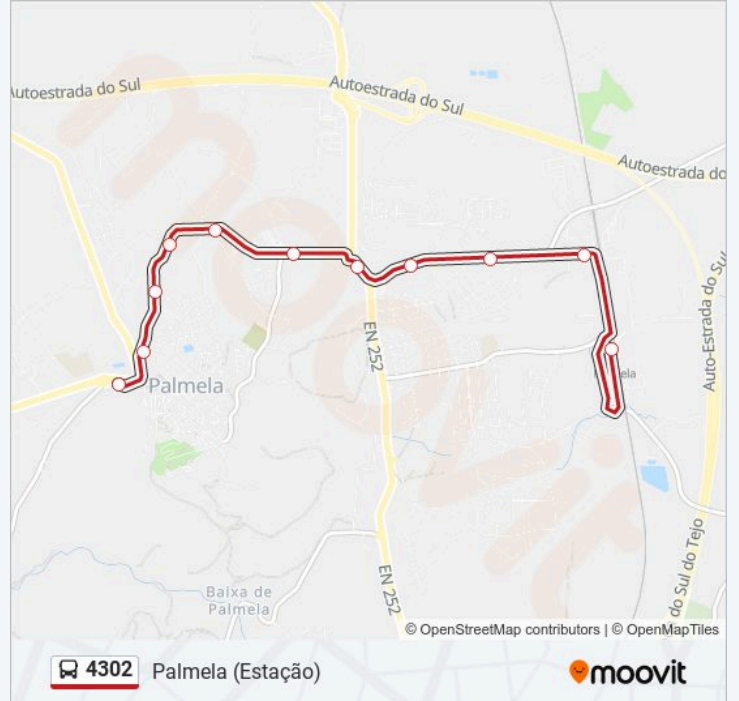

4302

Palmela (Estação)

Obter A Aplicação

A linha 4302 (autocarro) - Palmela (Estação) tem 2 rotas. Nos dias de semana, os horários em que está operacional são: (1) Palmela (Estação): 07:10 - 18:45(2) Palmela (Terminal): 07:30 - 19:10
Utilize a aplicação Moovit para encontrar a estação de autocarro (4302) perto de si e descubra quando é que vai chegar o próximo autocarro de 4302.

4302 autocarro - Horários

Palmela (Estação) - Horário da rota:

Segunda-feira	07:10 - 18:45
Terça-feira	07:10 - 18:45
Quarta-feira	07:10 - 18:45
Quinta-feira	07:10 - 18:45
Sexta-feira	07:10 - 18:45
Sábado	Não Operacional
Domingo	Não Operacional

4302 autocarro - Informações

Direção: Palmela (Estação)

Paragens: 11

Duração da viagem: 15 min

Resumo da linha:

Sentido: Palmela (Terminal)

11 paragens

[VER HORÁRIO DA LINHA](#)