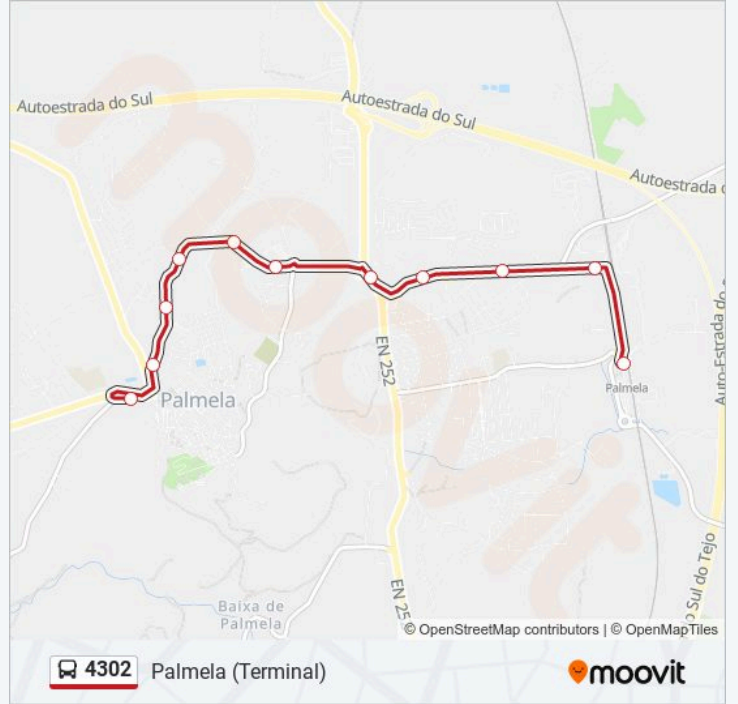

4302

Palmela (Estação)

Obter A Aplicação

A linha 4302 (autocarro) - Palmela (Estação) tem 2 rotas. Nos dias de semana, os horários em que está operacional são: (1) Palmela (Estação): 07:10 - 18:45(2) Palmela (Terminal): 07:30 - 19:10
Utilize a aplicação Moovit para encontrar a estação de autocarro (4302) perto de si e descubra quando é que vai chegar o próximo autocarro de 4302.

4302 autocarro - Informações

Direção: Palmela (Terminal)

Paragens: 11

Duração da viagem: 15 min

Resumo da linha:

Os horários e mapas de rotas de autocarro de(o) 4302 estão disponíveis num PDF off-line em moovitapp.com. Utilize o App Moovit para ver os horários em tempo real de autocarros, comboios, metro bem como as instruções passo a passo para todos os transportes públicos de(o) Lisboa