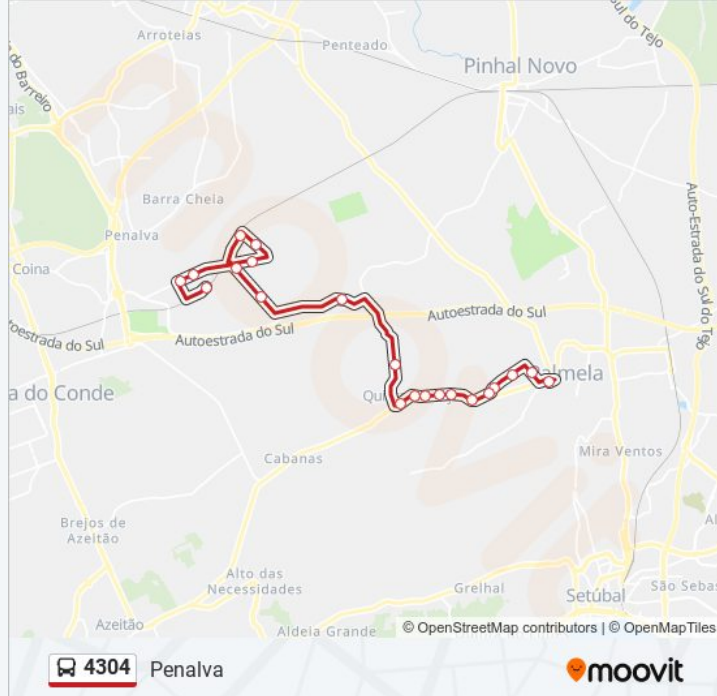

4304 autocarro - Informações

Direção: Penalva

Paragens: 21

Duração da viagem: 25 min

Resumo da linha:

QTA MARQUESA II (ESTR CIRC NORTE 231)

QTA MARQUESA II (ESTR CIRC NORTE 219)

Penalva (Estação)