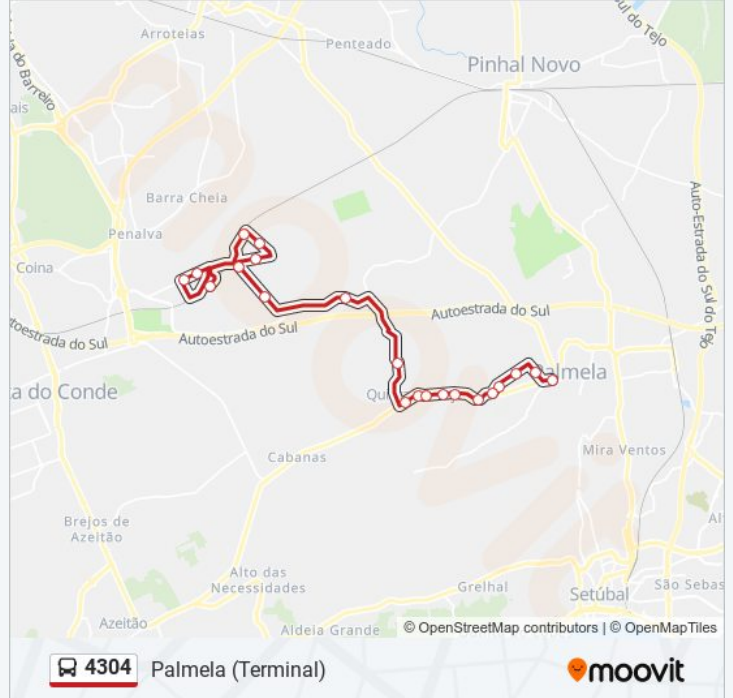

4304

Palmela (Terminal)

Obter A Aplicação

A linha 4304 (autocarro) - Palmela (Terminal) tem 2 rotas. Nos dias de semana, os horários em que está operacional são: (1) Palmela (Terminal): 07:15 - 18:25(2) Penalva: 06:45 - 18:55

Utilize a aplicação Moovit para encontrar a estação de autocarro (4304) perto de si e descubra quando é que vai chegar o próximo autocarro de 4304.

Sentido: Palmela (Terminal)

21 paragens

[VER HORÁRIO DA LINHA](#)

Penalva (Estação)
QTA MARQUESA II (ESTR CIRC NORTE 231)
QTA MARQUESA II (ESTR CIRC NORTE 219)
MARQUESA (RUA 30)
MARQUESA (RUA 18)
MARQUESA (RUA 25) ROTUNDA
MARQUESA I E II (RUA 25)
MARQUESA I E II (RUA 77)
ESTRADA DAS FONTAINHAS
QTA ANJO (AV DOUTOR ANT MATOS FORTUNA)
QTA ANJO (SOCAR)
QTA ANJO (109)
QTA ANJO (AV 25 ABRIL 152)
QTA ANJO (HIPERMERCADO)
QTA ANJO (EN379 231)
PALMELA (EN 379 X ESTR DOS CANORIOS)
PALMELA (QTA S BRÁS)
PALMELA (R DA SERRINHA) RESTAURANTE
PAMELA (R DA SERRINHA)
PALMELA (AV PALMELENSE FUTEBOL CLUBE)
Palmela (Terminal) P7

4304 autocarro - Informações**Direção:** Palmela (Terminal)**Paragens:** 21**Duração da viagem:** 25 min**Resumo da linha:**

Sentido: Penalva

21 paragens

[VER HORÁRIO DA LINHA](#)

- Palmela (Terminal) P7
- PALMELA (AV PALMELENSE FUTEBOL CLUBE)
- PAMELA (R DA SERRINHA)
- PALMELA (R DA SERRINHA) RESTAURANTE
- PALMELA (QTA S BRÁS)
- PALMELA (EN 379 X ESTR DOS CANORIOS)
- QTA ANJO (EN379 231)
- QTA ANJO (HIPERMERCADO)
- QTA ANJO (AV 25 ABRIL 152)
- QTA ANJO (109)
- QTA ANJO (SOCAR)
- QTA ANJO (AV DOUTOR ANT MATOS FORTUNA)
- ESTRADA DAS FONTAINHAS
- MARQUESA I E II (RUA 77)
- MARQUESA I E II (RUA 25)
- MARQUESA (RUA 25) ROTUNDA
- MARQUESA (RUA 18)
- MARQUESA (RUA 30)