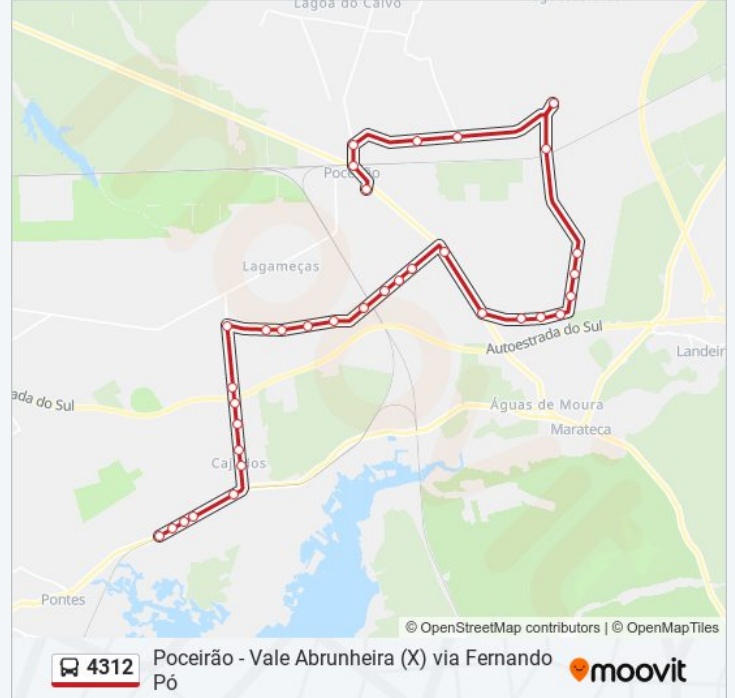

AGUALVA CIMA X R GOMES LOPES

AGUALVA CIM(R ARTURES)XR AÇUDE MANETAS

AGUALVA CIM(R J LOUREI)XR JOAQ R RILHÓ

AGUALVA CIMXANTES PONTE E R ABEL FERR

AGUALVA CIMA X R JOAQUIM ROMÃO

LAGAMEÇAS X R JOSÉ GARCIA SILVA

LAGAMEÇAS X R CARDOSOS

LAGAMEÇAS (CM1040 510)

LAGAMEÇAS XANTES SUPER CTRO M P MARÇAL

CAJADOS (R 25 ABRIL) DEPOIS PONTE AE

CAJADOS (R 25 ABRIL 112A)

CAJADOS (R 25 ABRIL)DEPÓSITO CONST CIVIL

CAJADOS (R 25 ABRIL 53)

CAJADOS (R 25 ABRIL 21)

LOJA NOVA GÂMBIA (EN 10 X R GÂMBIA)

EN 10 () X VALE ABRUNHEIRA KM 50

ALGERUZ GARE (R JOSÉ PEIXOTO 1)

ALGERUZ (FTE ANTIGA ESTAÇÃO CP)

EN 10 (MOVALPA) VALE ABRUNHEIRA

Os horários e mapas de rotas de autocarro de(o) 4312 estão disponíveis num PDF off-line em moovitapp.com. Utilize o [App Moovit](https://moovitapp.com) para ver os horários em tempo real de autocarros, comboios, metro bem como as instruções passo a passo para todos os transportes públicos de(o) Lisboa

[Acerca do Moovit](#) • [Soluções MaaS](#) • [Países suportados](#) • [Comunidade Mooviter](#)

© 2024 Moovit - Todos os direitos reservados

Verificar horários d e chegada