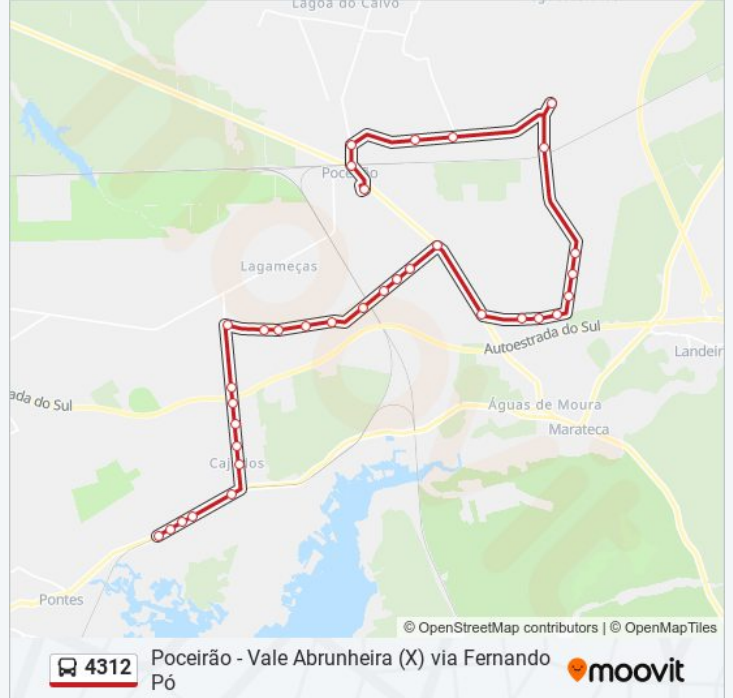

4312

Poceirão - Vale Abrunheira (X) via Fernando Pó

Obter A Aplicação

A linha 4312 (autocarro) - Poceirão - Vale Abrunheira (X) via Fernando Pó tem 2 rotas. Nos dias de semana, os horários em que está operacional são:

(1) Poceirão: 08:15 - 18:45(2) Vale Abrunheira (X): 09:15 - 19:45

Utilize a aplicação Moovit para encontrar a estação de autocarro (4312) perto de si e descubra quando é que vai chegar o próximo autocarro de 4312.

Sentido: Poceirão

34 paragens

[VER HORÁRIO DA LINHA](#)

EN 10 (MOVALPA) VALE ABRUNHEIRA
ALGERUZ (EN10) ANT EST ALGERUZ
EN10 (R JOSÉ PEIXOTO 1) EST ALGERUZ
EN 10 X VALE ABRUNHEIRA KM 50
LOJA NOVA GÂMBIA (EN 10 X R GÂMBIA)
CAJADOS (R 25 ABRIL 21)
CAJADOS (R 25 ABRIL 53)
CAJADOS (R 25 ABRIL)DEPÓSITO CONST CIVIL
CAJADOS (R 25 ABRIL 112A)
CAJADOS (R 25 ABRIL) DEPOIS PONTE AE
LAGAMEÇAS XANTES SUPER CTRO M P MARÇAL
LAGAMEÇAS (CM1040 510)
LAGAMEÇAS X R CARDOSOS
LAGAMEÇAS X R JOSÉ GARCIA SILVA
AGUALVA CIMA X R JOAQUIM ROMÃO
AGUALVA CIMXANTES PONTE E R ABEL FERR
AGUALVA CIM(R J LOUREI)XR JOAQ R RILHÓ
AGUALVA CIM(R ARTURES)XR AÇUDE MANETAS
AGUALVA CIMA X R GOMES LOPES
AGUALVA CIMA (EN5)X R HUMBERTO CARDOSO
MARGAÇA (R ESPANHOIS) X EN 5

4312 autocarro - Informações**Direção:** Poceirão**Paragens:** 34**Duração da viagem:** 50 min**Resumo da linha:**

Bº MARGAÇA (EM1038 X R SESMARIAS PATO)
Bº MARGAÇA (EM 1038) X FERNANDO PÓ
EM1040 (R ESPANHOIS)XR JOAQ R AZENHA
BAIRRO DA MARGAÇA
EM1038 (Aqualva de Cima)
ESTR FERN PÓXR C CARREIRA E R L ANT
FERNANDO PÓ (ESCOLA PRIMÁRIA)
FONTE BARREIRA
BREJOS POÇO X ASSEICEIRA
BREJOS POÇO (CM1034 X R MACHUQUEIRO)
POCEIRÃO (EM 533) X FERNANDO PÓ
POCEIRÃO (EN 5) PASSAGEM NIVEL
POCEIRÃO (ESCOLA)