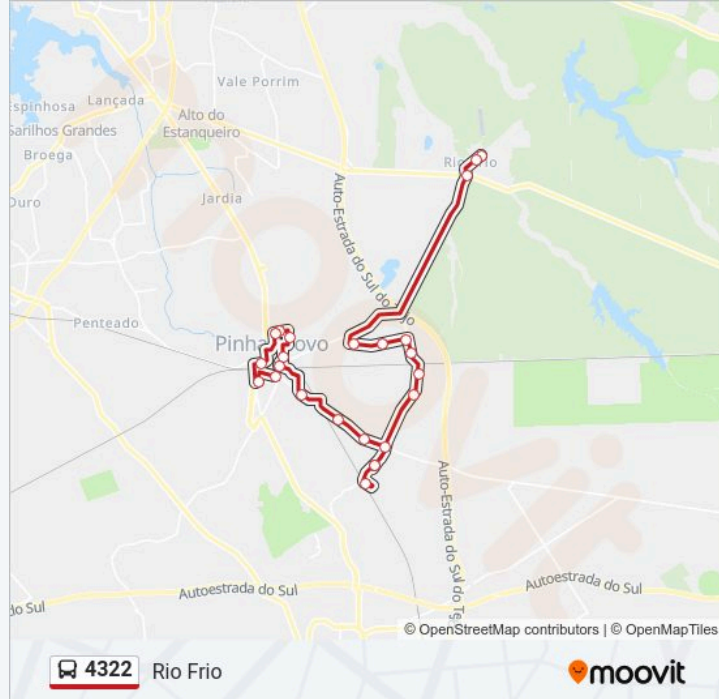

LAGOA PALHA (CENTRO) ESC PRIMÁRIA

LAGOA PALHA (ANTES X R 25 ABRIL)

LAGOA PALHA (QTA PEDRALVA)

RIO FRIO (Bº CANTINA) X EN 5

RIO FRIO (HERDADE) TERMINAL

RIO FRIO (HERDADE) TERMINAL

Os horários e mapas de rotas de autocarro de(o) 4322 estão disponíveis num PDF off-line em moovitapp.com. Utilize o App Moovit para ver os horários em tempo real de autocarros, comboios, metro bem como as instruções passo a passo para todos os transportes públicos de(o) Lisboa

© 2024 Moovit - Todos os direitos reservados