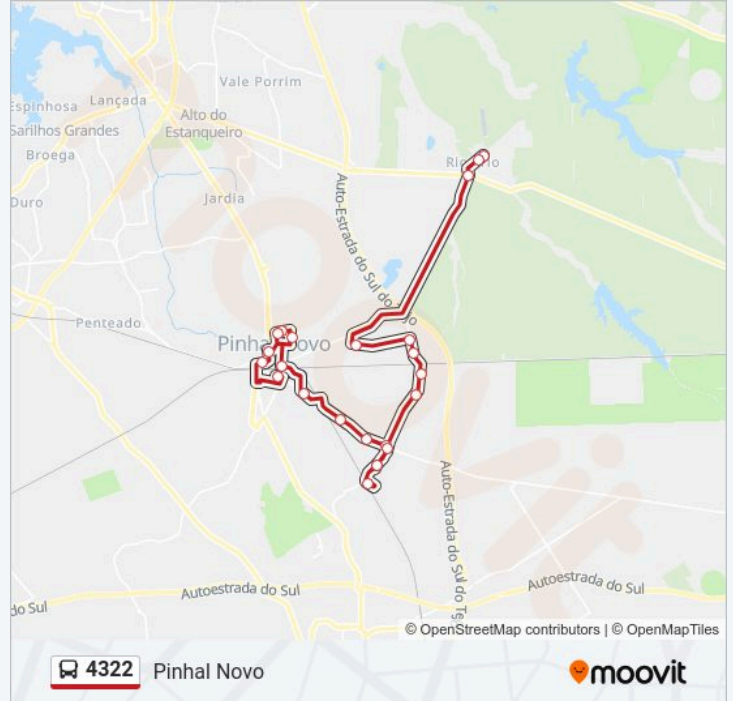

4322 autocarro - Informações

Direção: Pinhal Novo

Paragens: 23

Duração da viagem: 35 min

Resumo da linha:

PINHAL NOVO (PÇA JOSÉ MARIA SANTOS 42)

PINHAL NOVO (ESC BÁSICA EDUARDO XAVIER)

Sentido: Rio Frio

24 paragens

[VER HORÁRIO DA LINHA](#)

PINHAL NOVO (ESC BÁSICA EDUARDO XAVIER)

PINHAL NOVO(R G COUTINHO E S CABRAL65)

PINHAL NOVO (PÇA JOSÉ MARIA SANTOS 42)

PINHAL NOVO (ESC SECUNDÁRIA)

PINHAL NOVO (R ADRIANO CORREIA OLIVEIRA)