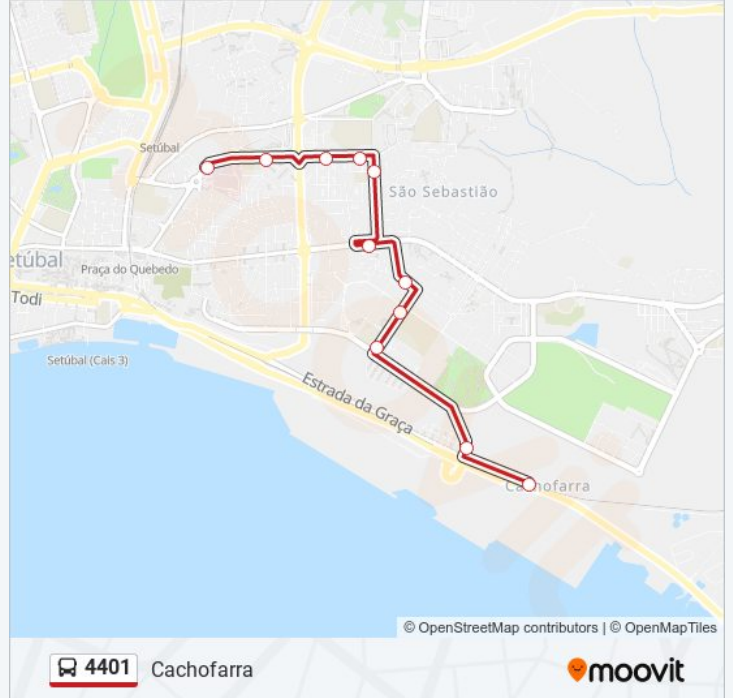

 4401

Cachofarra

Obter A Aplicação

A linha 4401 (autocarro) - Cachofarra tem 2 rotas. Nos dias de semana, os horários em que está operacional são:

(1) Cachofarra: 07:30 - 20:00(2) Setúbal (Hospital): 07:30 - 20:00

Utilize a aplicação Moovit para encontrar a estação de autocarro (4401) perto de si e descubra quando é que vai chegar o próximo autocarro de 4401.

**Sentido: Cachofarra**

11 paragens

[VER HORÁRIO DA LINHA](#)

**4401 autocarro - Informações****Direção:** Cachofarra**Paragens:** 11**Duração da viagem:** 15 min**Resumo da linha:**

### 4401 autocarro - Informações

**Direção:** Setúbal (Hospital)

**Paragens:** 11

**Duração da viagem:** 15 min

**Resumo da linha:**

Os horários e mapas de rotas de autocarro de(o) 4401 estão disponíveis num PDF off-line em [moovitapp.com](https://moovitapp.com). Utilize o [App Moovit](#) para ver os horários em tempo real de autocarros, comboios, metro bem como as instruções passo a passo para todos os transportes públicos de(o) Lisboa