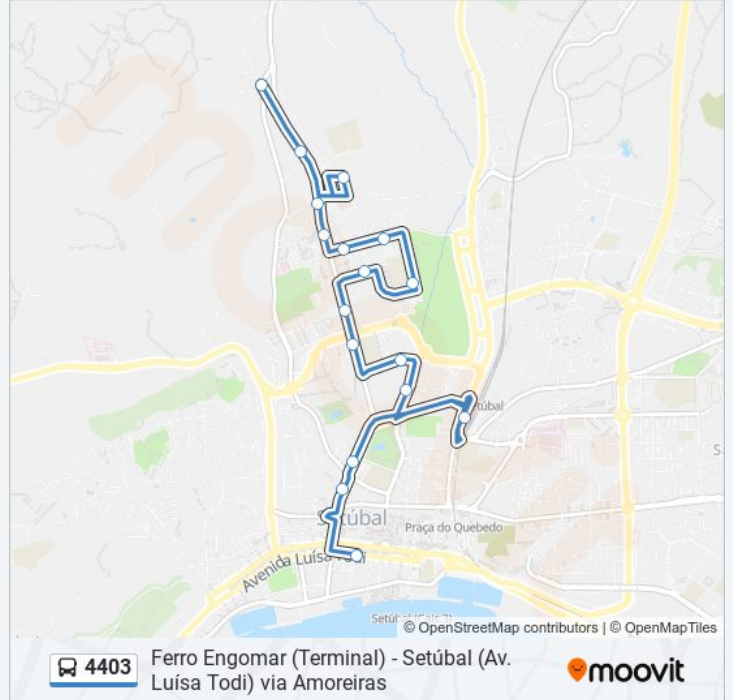

4403

Ferro Engomar (Terminal) - Setúbal (Av. Luísa Todi) via Amoreiras

Obter A Aplicação

A linha 4403 (autocarro) - Ferro Engomar (Terminal) - Setúbal (Av. Luísa Todi) via Amoreiras tem 2 rotas. Nos dias de semana, os horários em que está operacional são:

4403 autocarro - Informações**Direção:** Ferro Engomar via Amoreiras**Paragens:** 20**Duração da viagem:** 30 min**Resumo da linha:**

Sentido: Setúbal (Av. Luísa Todi) via Amoreiras

17 paragens

[VER HORÁRIO DA LINHA](#)

4403 autocarro - Horários

Setúbal (Av. Luísa Todi) via Amoreiras - Horário da rota:

Segunda-feira	06:10 - 23:00
Terça-feira	06:10 - 23:00
Quarta-feira	06:10 - 23:00
Quinta-feira	06:10 - 23:00
Sexta-feira	06:10 - 23:00
Sábado	07:00 - 21:00
Domingo	07:30 - 21:00

4403 autocarro - Informações

Direção: Setúbal (Av. Luísa Todi) via Amoreiras

Paragens: 17

Duração da viagem: 25 min

Resumo da linha:

Os horários e mapas de rotas de autocarro de(o) 4403 estão disponíveis num PDF off-line em moovitapp.com. Utilize o [App Moovit](#) para ver os horários em tempo real de autocarros, comboios, metro bem como as instruções passo a passo para todos os transportes públicos de(o) Lisboa