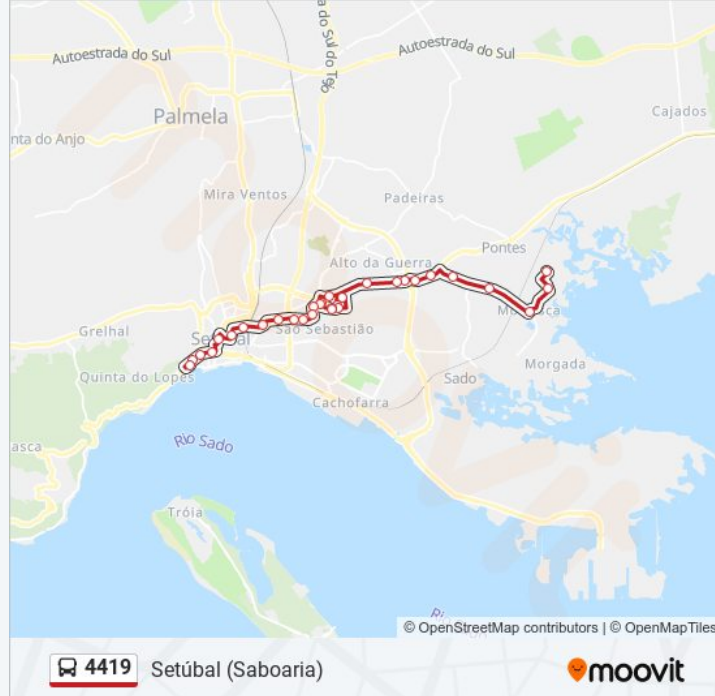

SETÚBAL (R ALJUBARROTA 20)

SETÚBAL (R ROSMANINHO 9)

SETÚBAL (AV AFONSO ALBUQUERQUE 9)

SETÚBAL (AV AFONSO ALBUQUERQUE 58)

SETÚBAL (AV JOÃO II 6) ESC PINHEIRINHOS

SETÚBAL (PÇA TOUROS) HOSPITAL

SETÚBAL (R ALMEIDA GARRETT 14)

SETÚBAL (AV ALEXANDRE HERCULANO)
BONFIM

SETÚBAL (AV 22 DEZEMBRO) LGO JESUS

SETÚBAL (AV LUISA TODI) CASINO

SETÚBAL (AV LUISA TODI 472) PIRILAMPOS

SETÚBAL (AV LUISA TODI) PST COMBUSTIVEL

SETÚBAL (AV LUÍSA TODI 353)

Os horários e mapas de rotas de autocarro de(o) 4419 estão disponíveis num PDF off-line em moovitapp.com. Utilize o [App Moovit](#) para ver os horários em tempo real de autocarros, comboios, metro bem como as instruções passo a passo para todos os transportes públicos de(o) Lisboa

[Acerca do Moovit](#) • [Soluções MaaS](#) • [Países suportados](#) • [Comunidade Mooviter](#)

© 2024 Moovit - Todos os direitos reservados

Verificar horários d echegada