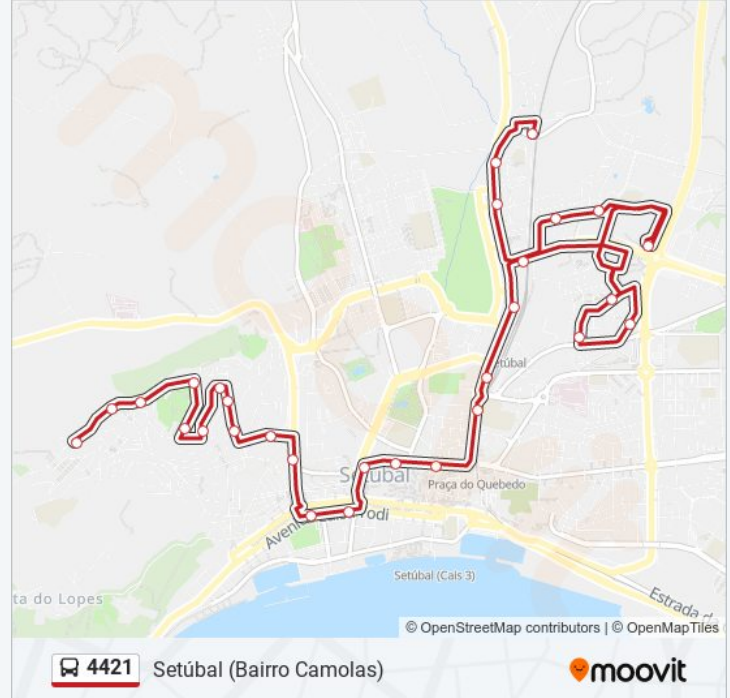

Sentido: Setúbal (Casal Figueiras)

28 paragens

[VER HORÁRIO DA LINHA](#)

SETÚBAL(AV AVELAR BROTERO)B°CAMOLAS-
TERM

SETÚBAL (LGO CAMPO FLORES 31)

SETÚBAL (R GREGÓRIO LOPES 7)

SETÚBAL (ESTR CIPRESTES149) CALDO VERDE