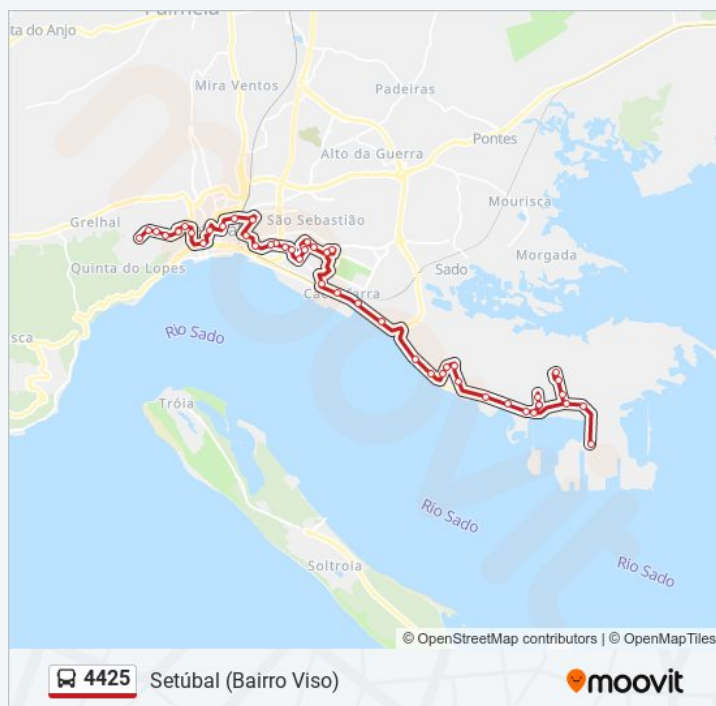

### 4425 autocarro - Informações

**Direção:** Setúbal (Bairro Viso)

**Paragens:** 48

**Duração da viagem:** 55 min

**Resumo da linha:**

SETÚBAL (R ESTEVÃO L VELHO 19)

SETÚBAL (AV JAIME CORTESÃO 146)

SETÚBAL (AV BENTO GONÇ)CENTRO  
COMERCIAL