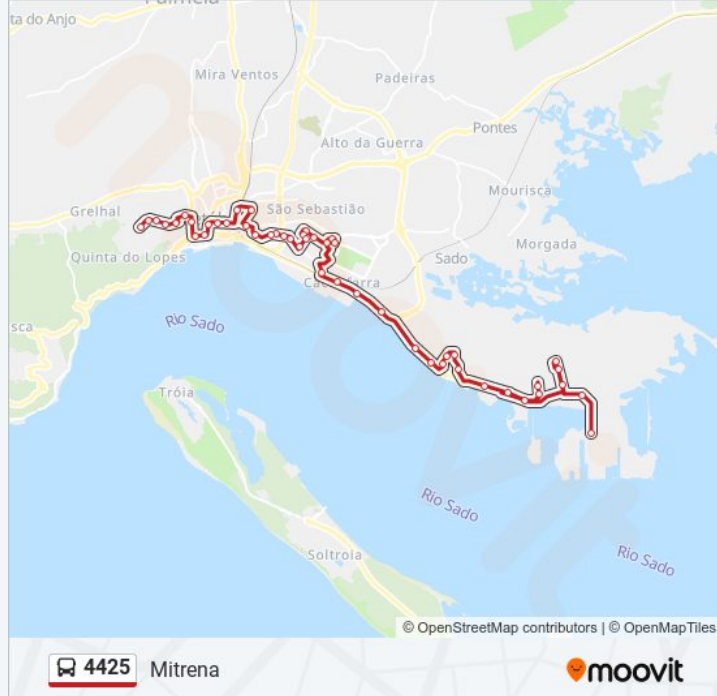

MITRENA LISNAVE (N10-4)

4425 Mitrena

moovit

**Sentido: Setúbal (Bairro Viso)**

48 paragens

[VER HORÁRIO DA LINHA](#)

MITRENA LISNAVE (N10-4)

ESTR MITRENA X LISNAVE