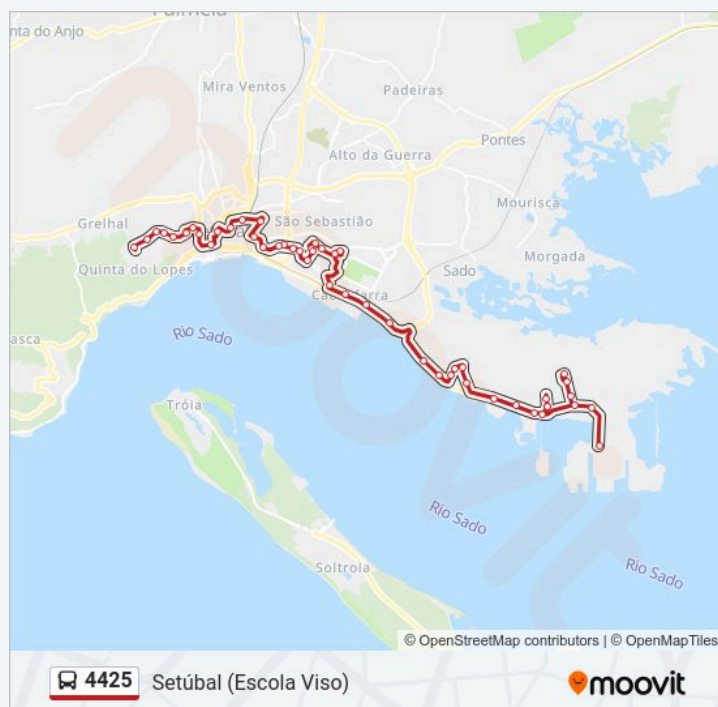

#### 4425 autocarro - Informações

**Direção:** Setúbal (Escola Viso)

**Paragens:** 49

**Duração da viagem:** 55 min

**Resumo da linha:**

SETÚBAL (R GIL EANES 16)

SETÚBAL (R D PEDRO F SARDINHA 2)

SETÚBAL (R D PEDRO F SARDINHA 31)