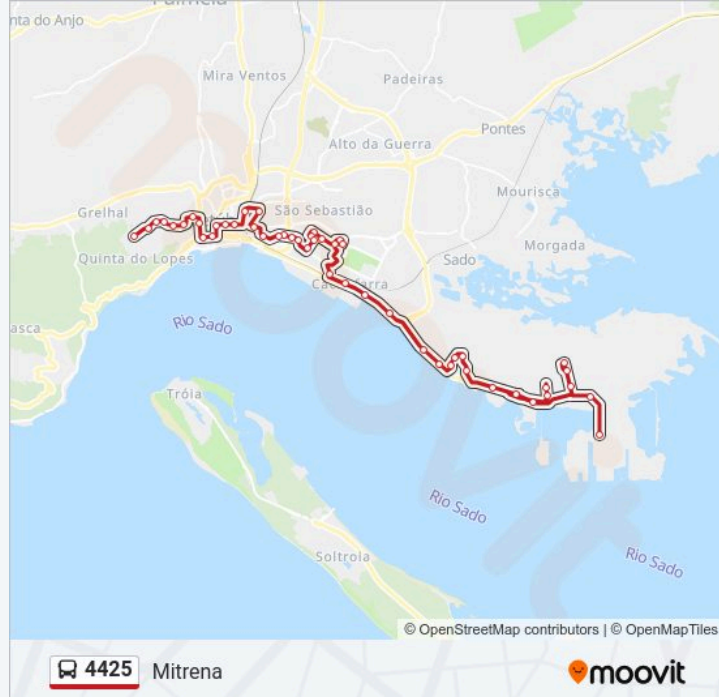

ESTR MITRENA X PARQUE INDUSTRIAL

ESTR MITRENA X LISNAVE

MITRENA LISNAVE (N10-4)

**Sentido: Setúbal (Escola Viso)**

49 paragens

[VER HORÁRIO DA LINHA](#)

**4425 autocarro - Horários**

Setúbal (Escola Viso) - Horário da rota: