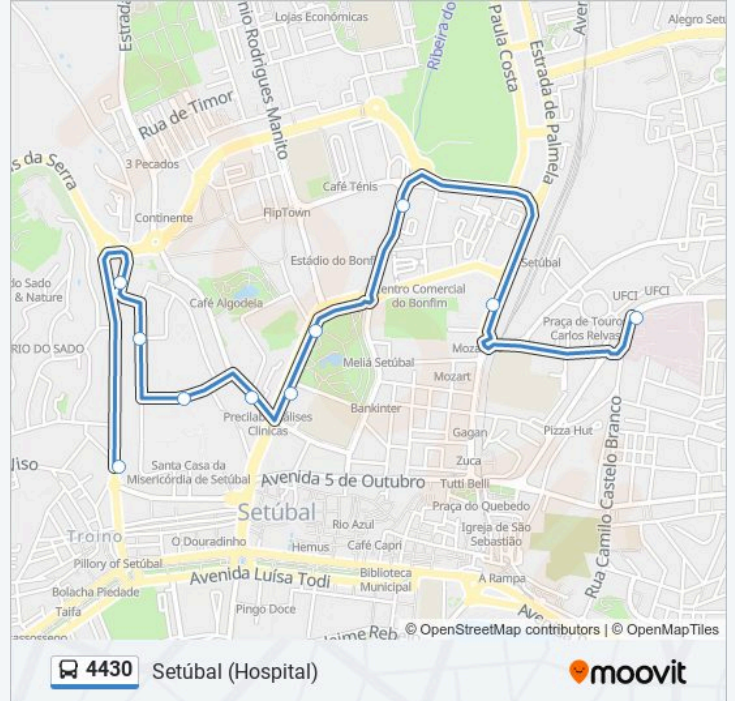

4430

Setúbal (Hospital)

Obter A Aplicação

A linha 4430 (autocarro) - Setúbal (Hospital) tem 2 rotas. Nos dias de semana, os horários em que está operacional são: (1) Setúbal (Hospital): 08:30 - 19:30(2) Setúbal (Montalvão): 09:00 - 20:00
Utilize a aplicação Moovit para encontrar a estação de autocarro (4430) perto de si e descubra quando é que vai chegar o próximo autocarro de 4430.

Sentido: Setúbal (Hospital)

10 paragens

[VER HORÁRIO DA LINHA](#)

Avenida General Daniel de Sousa 4
SETÚBAL (R GEN DANIEL SOUSA 110)
SETÚBAL (R FREI ANT CHAGAS) IGRJ JUBILEU
SETÚBAL (R OLIVEIRA MARTINS 17)
SETÚBAL (R JORGE SOUSA 12)
SETÚBAL (AV 22 DEZEMBRO) CORREIOS
SETÚBAL (AV 22 DEZEMBRO) BONFIM
SETÚBAL (AV INDEPENDÊNCIA COLÓNIAS 24)
Avenida dos Ciprestes (ITS) P3
SETÚBAL (PÇA TOUROS) HOSPITAL

4430 autocarro - Horários

Setúbal (Hospital) - Horário da rota:

Segunda-feira	08:30 - 19:30
Terça-feira	08:30 - 19:30
Quarta-feira	08:30 - 19:30
Quinta-feira	08:30 - 19:30
Sexta-feira	08:30 - 19:30
Sábado	Não Operacional
Domingo	Não Operacional

4430 autocarro - Informações

Direção: Setúbal (Hospital)

Paragens: 10

Duração da viagem: 15 min

Resumo da linha:

Sentido: Setúbal (Montalvão)

11 paragens

[VER HORÁRIO DA LINHA](#)