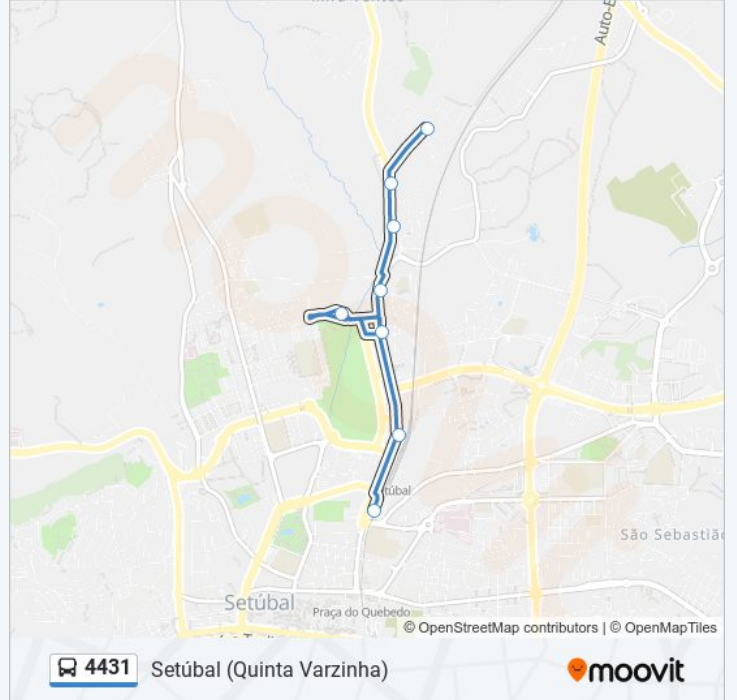

### 4431 autocarro - Horários

Setúbal (Quinta Varzinha) - Horário da rota:

Segunda-feira	06:35 - 19:20
Terça-feira	06:35 - 19:20
Quarta-feira	06:35 - 19:20
Quinta-feira	06:35 - 19:20
Sexta-feira	06:35 - 19:20
Sábado	Não Operacional
Domingo	Não Operacional

### 4431 autocarro - Informações

**Direção:** Setúbal (Quinta Varzinha)

**Paragens:** 8

**Duração da viagem:** 10 min

**Resumo da linha:**

Os horários e mapas de rotas de autocarro de(o) 4431 estão disponíveis num PDF off-line em [moovitapp.com](https://moovitapp.com). Utilize o App Moovit para ver os horários em tempo real de autocarros, comboios, metro bem como as instruções passo a passo para todos os transportes públicos de(o) Lisboa