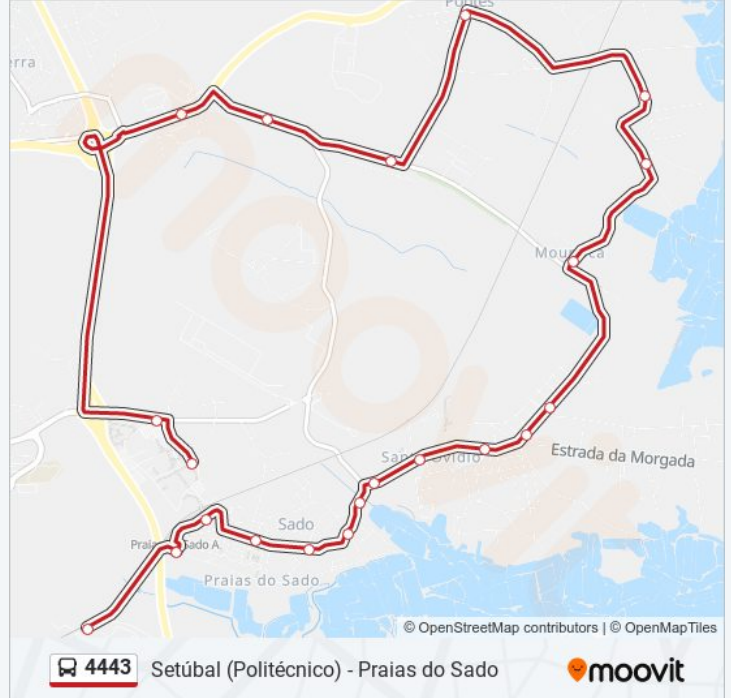

4443

Setúbal (Politécnico) - Praias do Sado

Obter A Aplicação

A linha 4443 (autocarro) - Setúbal (Politécnico) - Praias do Sado tem 2 rotas. Nos dias de semana, os horários em que está operacional são:

(1) Praias do Sado: 06:10 - 20:10(2) Setúbal (Politécnico): 06:40 - 20:40

4443 autocarro - Horários

Praias do Sado - Horário da rota:

Segunda-feira	06:10 - 20:10
Terça-feira	06:10 - 20:10
Quarta-feira	06:10 - 20:10
Quinta-feira	06:10 - 20:10
Sexta-feira	06:10 - 20:10
Sábado	Não Operacional
Domingo	Não Operacional

4443 autocarro - Informações

Direção: Setúbal (Politécnico)

Paragens: 21

Duração da viagem: 32 min

Resumo da linha:

R DO ALTO GUERRA 2

ALTO ESTEFANILHA (IPS)

RUA VALE DE CHAVES