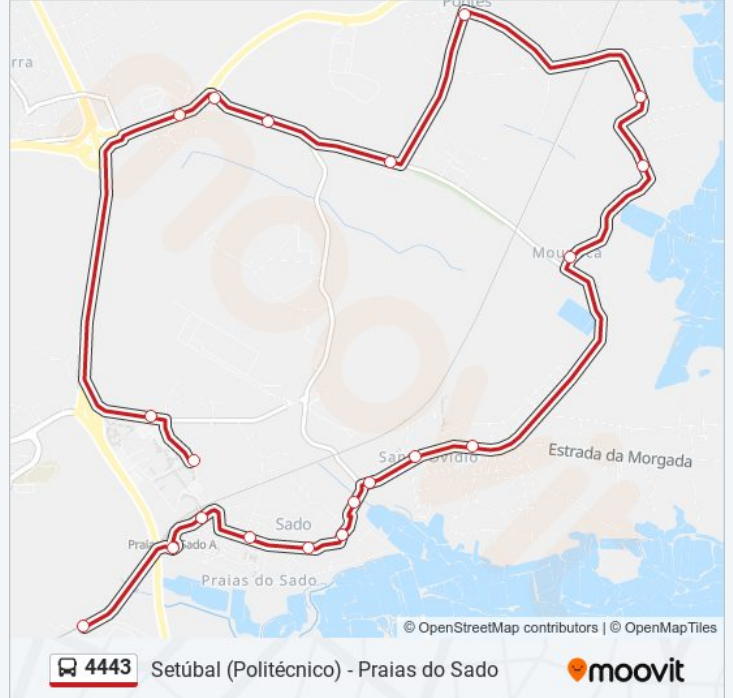

Sentido: Setúbal (Politécnico)

21 paragens

[VER HORÁRIO DA LINHA](#)

- PRAIAS SADO (R PRINCIPAL 33)
- PRAIAS SADO (R PRINCIPAL) ANTES CURVA
- PRAIAS SADO ESTAÇÃO (RUA TOMÁS RIBEIRO)
- PRAIAS SADO (R FERREIRA DE CASTRO)
- PRAIAS SADO (R FERR CASTRO)MARÉS VIVAS 2
- PRAIAS SADO (R FERR CASTRO) Bº TESOS
- PRAIAS SADO (R PRINCIPAL 23)
- ESTR STO OVÍDIO X MOURISCAS
- STO OVÍDIO (43)
- FARALHÃO (ESC)
- ESTR STO OVÍDIO X MOURISCAS
- ESTR MOURISCA (210)
- MOURISCA (R BAÍA SADO 12)
- BREJOS CANES (QTA CANTINHO AMOR)
- BREJOS CANES (208)
- R 28 DE MARÇO
- ESTR VL ROSA-MOUR (URB NV)XQTA FRAGOSO
- VALE ROSA

4443 autocarro - Horários

Setúbal (Politécnico) - Horário da rota:

Segunda-feira	06:40 - 20:40
Terça-feira	06:40 - 20:40
Quarta-feira	06:40 - 20:40
Quinta-feira	06:40 - 20:40
Sexta-feira	06:40 - 20:40
Sábado	Não Operacional
Domingo	Não Operacional

4443 autocarro - Informações

Direção: Setúbal (Politécnico)

Paragens: 21

Duração da viagem: 32 min

Resumo da linha: