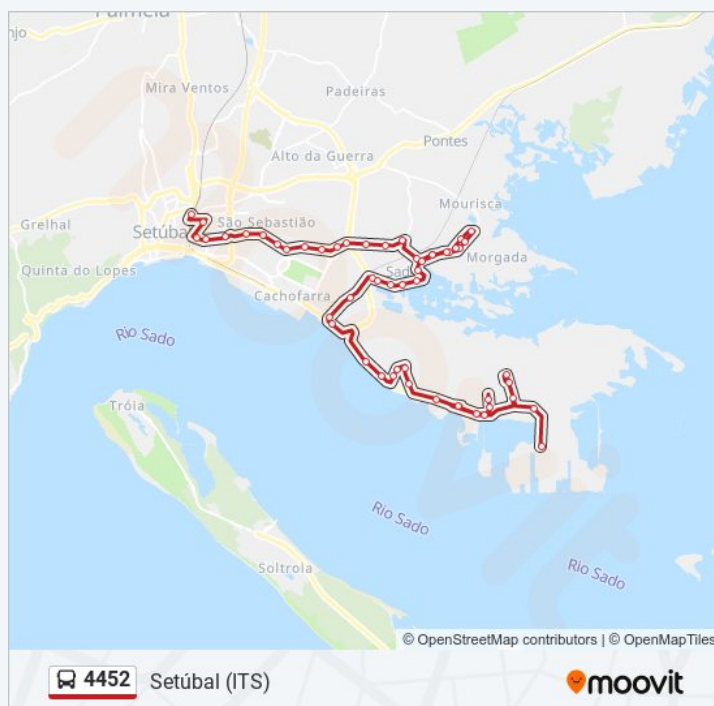

Direção: Setúbal (ITS)

Paragens: 53

Duração da viagem: 45 min

Resumo da linha:

ESTR STO OVÍDIO X MOURISCAS

ESTR MOURISCA (210)

FARALHÃO Bº COOPERATIVA

FARALHÃO Bº COOP (AV PRINCIPAL 103)