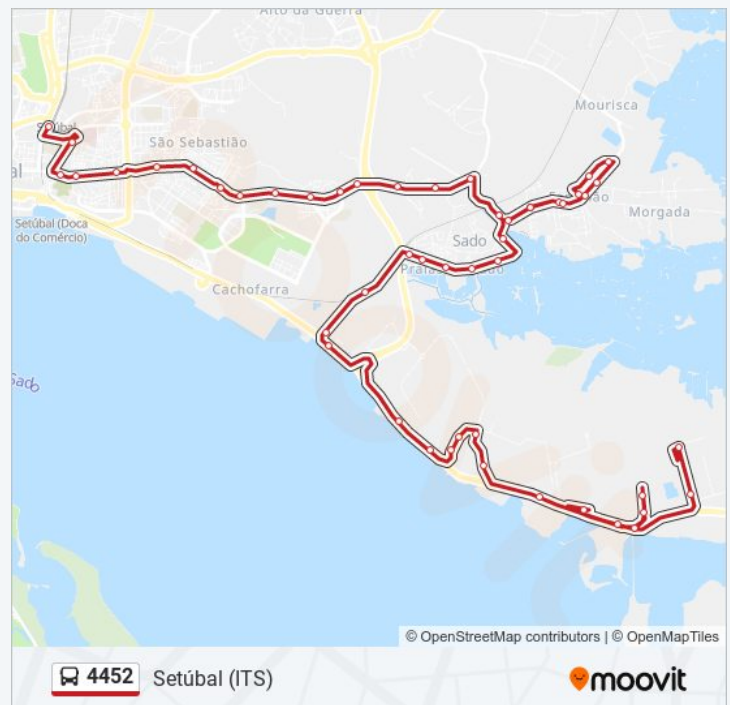

PRAIAS SADO (RUA PRINCIPAL 131)

PRAIAS SADO (RUA PRINCIPAL 86)

PRAIAS SADO (RUA PRINCIPAL 23)

ESTR STO OVÍDIO X MOURISCAS

STO OVÍDIO (43)

FARALHÃO (ESC)

ESTR STO OVÍDIO X MOURISCAS

ESTR MOURISCA (210)

4452 autocarro - Informações

Direção: Setúbal (ITS)

Paragens: 50

Duração da viagem: 45 min

Resumo da linha:

STO OVÍDIO (43)

FARALHÃO (EM536-1 11)

CURVAS X