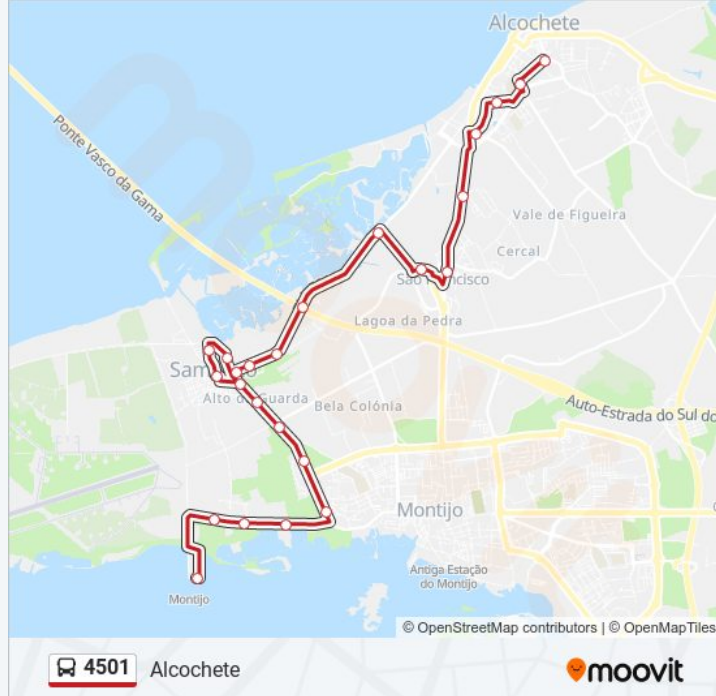

Utilize a aplicação Moovit para encontrar a estação de autocarro (4501) perto de si e descubra quando é que vai chegar o próximo autocarro de 4501.

Sentido: Alcochete

24 paragens

[VER HORÁRIO DA LINHA](#)

CAIS DO SEIXALINHO - P4
ESTR DO SEIXALINHO
ESTR SEIXALINHO X ECOCENTRO
Estr Seixalinho (Viv Teigão)
MONTIJO (EM 501 190) B° SALDANHA
B° CANEIRA (EM 501 48)
B° CANEIRA (EM 501) X ESTR REAL
SAMOUCO (EM 501 46) B° BOA ESPERANÇA
SAMOUCO (R DR MANUEL CRUZ JUNIOR 23)
SAMOUCO (R QUINTA DA PRAIA)
SAMOUCO (R CONDE VALLE DE REIS 10)
SAMOUCO (PRAÇA JOSE COELHO 2)
SAMOUCO (EM 501 46)
SAMOUCO (EM 501) BAIRO NOVO 210
SAMOUCO (EM 501) PORTO VELHO FÁB BOLOS
EM 501 (VIAD PT VASCO GAMA) EST SERVIÇO
QTA PACHECA (EM 501) X R PACHECA
R DA SOCIEDADE 95
S FRANCISCO (EN 119 114)
AV D JOÃO II (SOIMA)
VALBOM (R CERRADINHO PRAIA)

4501 autocarro - Informações**Direção:** Alcochete**Paragens:** 24**Duração da viagem:** 25 min**Resumo da linha:**

ALCOCHETE (R SALINEIRO 99)

ALCOCHETE (AV RESTAURAÇÃO) EB MANUEL I

ALCOCHETE (AV REVOLUÇÃO 86)

Sentido: Montijo (Terminal Fluvial)

24 paragens

[VER HORÁRIO DA LINHA](#)

ALCOCHETE (AV REVOLUÇÃO 86)

ALCOCHETE (AV RESTAURAÇÃO) EB MANUEL I

ALCOCHETE (R SALINEIRO 99)

VALBOM (R CERRADINHO PRAIA)

AV D JOÃO II (SOIMA)