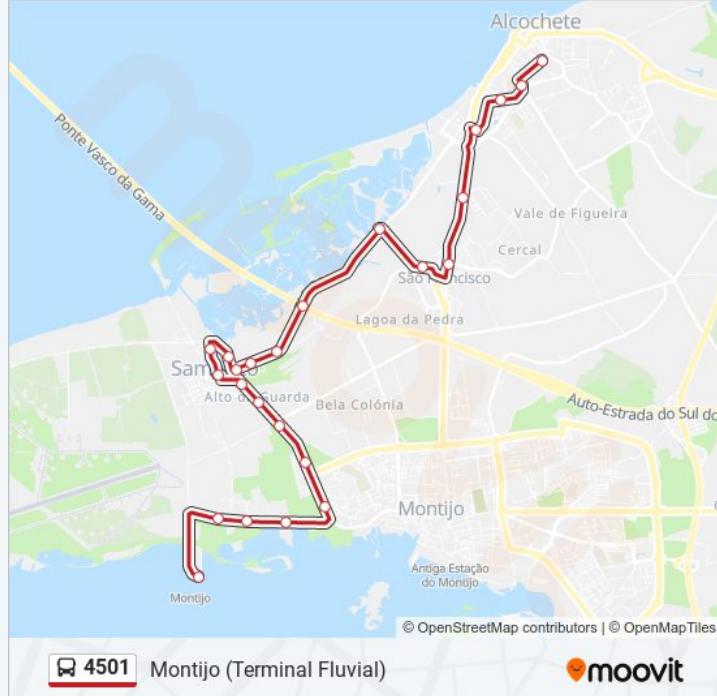

B° CANEIRA (EM 501 48)

MONTIJO (EM 501 190) B° SALDANHA

Estr Seixalinho (Viv Teigão)

ESTR SEIXALINHO X ECOCENTRO

ESTR DO SEIXALINHO

CAIS DO SEIXALINHO - P4

Os horários e mapas de rotas de autocarro de(o) 4501 estão disponíveis num PDF off-line em moovitapp.com. Utilize o [App Moovit](#) para ver os horários em tempo real de autocarros, comboios, metro bem como as instruções passo a passo para todos os transportes públicos de(o) Lisboa

[Acerca do Moovit](#) • [Soluções MaaS](#) • [Países suportados](#) • [Comunidade Mooviter](#)

© 2024 Moovit - Todos os direitos reservados

Verificar horários d echegada