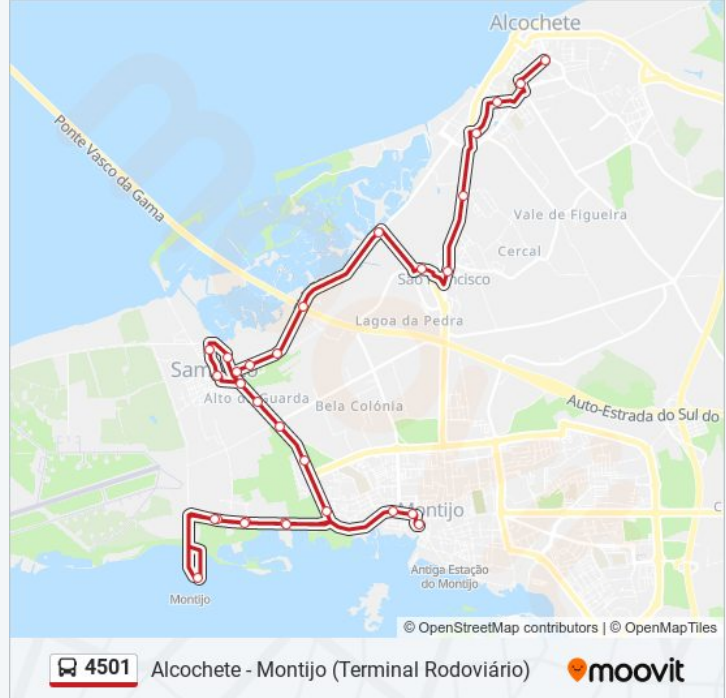

4501

Alcochete - Montijo (Terminal Rodoviário)

Obter A Aplicação

A linha 4501 (autocarro) - Alcochete - Montijo (Terminal Rodoviário) tem 2 rotas. Nos dias de semana, os horários em que está operacional são:

(1) Alcochete: 12:15 - 18:45 (2) Montijo (Terminal Rodoviário): 05:20

Utilize a aplicação Moovit para encontrar a estação de autocarro (4501) perto de si e descubra quando é que vai chegar o próximo autocarro de 4501.

Sentido: Alcochete

30 paragens

[VER HORÁRIO DA LINHA](#)

MONTIJO (TERMINAL AUTOCARROS)
MONTIJO (AV PESCADORES 70)
MONTIJO (AV PESCADORES 158)
Estr Seixalinho (Viv Teigão)
ESTR SEIXALINHO X ECOCENTRO
ESTR DO SEIXALINHO
CAIS DO SEIXALINHO - P4
ESTR DO SEIXALINHO
ESTR SEIXALINHO X ECOCENTRO
Estr Seixalinho (Viv Teigão)
MONTIJO (EM 501 190) B° SALDANHA
B° CANEIRA (EM 501 48)
B° CANEIRA (EM 501) X ESTR REAL
SAMOUCO (EM 501 46) B° BOA ESPERANÇA
SAMOUCO (R DR MANUEL CRUZ JUNIOR 23)
SAMOUCO (R QUINTA DA PRAIA)
SAMOUCO (R CONDE VALLE DE REIS 10)
SAMOUCO (PRAÇA JOSE COELHO 2)
SAMOUCO (EM 501 46)
SAMOUCO (EM 501) BAIRO NOVO 210
SAMOUCO (EM 501) PORTO VELHO FÁB BOLOS

4501 autocarro - Informações**Direção:** Alcochete**Paragens:** 30**Duração da viagem:** 35 min**Resumo da linha:**

EM 501 (VIAD PT VASCO GAMA) EST SERVIÇO
QTA PACHECA (EM 501) X R PACHECA
R DA SOCIEDADE 95
S FRANCISCO (EN 119 114)
AV D JOÃO II (SOIMA)
VALBOM (R CERRADINHO PRAIA)
ALCOCHETE (R SALINEIRO 99)
ALCOCHETE (AV RESTAURAÇÃO) EB MANUEL I
ALCOCHETE (AV REVOLUÇÃO 86)