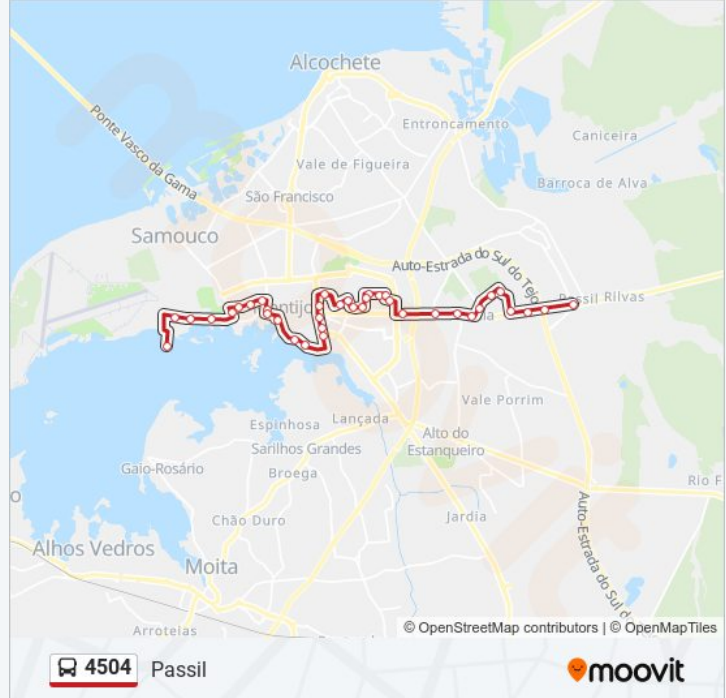

MONTIJO (R BELA VISTA 103)

MONTIJO (R BELA VISTA) X R BARROSA

MONTIJO (R JOSÉ MUNDET 79)

MONTIJO (AV CORREGEDOR ROD DIAS 325)

MONTIJO (AV CORREGEDOR ROD DIAS 9)

MONTIJO (AV OLIVENÇA) PÇA TOIROS

MONTIJO (R DAMIÃO GOIS - SUPERMERCADO)

Bº AREIAS (AV BARBOSA BOCAGE 444)

Bº AREIAS (R EUGÉNIO SALVADOR 12)

Bº AREIAS (R LEITÃO BARROS) ESCOLA

Bº AREIAS (R AQUILINO RIBEIRO 227)

Bº AREIAS (R ALVES CUNHA)

Bº AREIAS (AV BARBOSA BOCAGE 1204)

Bº AREIAS (R FERNANDO PESSOA 358A)

Bº AREIAS (R FERNANDO PESSOA 569)

COVA LOBA (R LOUREIRO 14)

MONTIJO (EN4) SAIDA PASSAGEM
DESNIVELADA

ATALAIA (EN 4) X (ESTR DA FIGUEIRA)

ATALAIA (EN 4) ROTUNDA PROVIMI

ATALAIA (EN 4) CHAFARIZ

ATALAIA (IGREJA)

FONTE SENHORA (R HORTAS 17)

FONTE SENHORA (R ANT RODRIGUES DIAS)
FONTE

R ANT RODRIGUES DIAS (X) EN4 (QTA
MORGADO)

EN 4 (VIV MARICATO)

EN 4 ANTES VIADUTO A12

EN 4 (PARQUE REST CARDOSO)

Os horários e mapas de rotas de autocarro de(o) 4504 estão disponíveis num PDF off-line em moovitapp.com. Utilize o [App Moovit](#) para ver os horários em tempo real de autocarros, comboios, metro bem como as instruções passo a passo para todos os transportes públicos de(o) Lisboa

Verificar horários d echegada