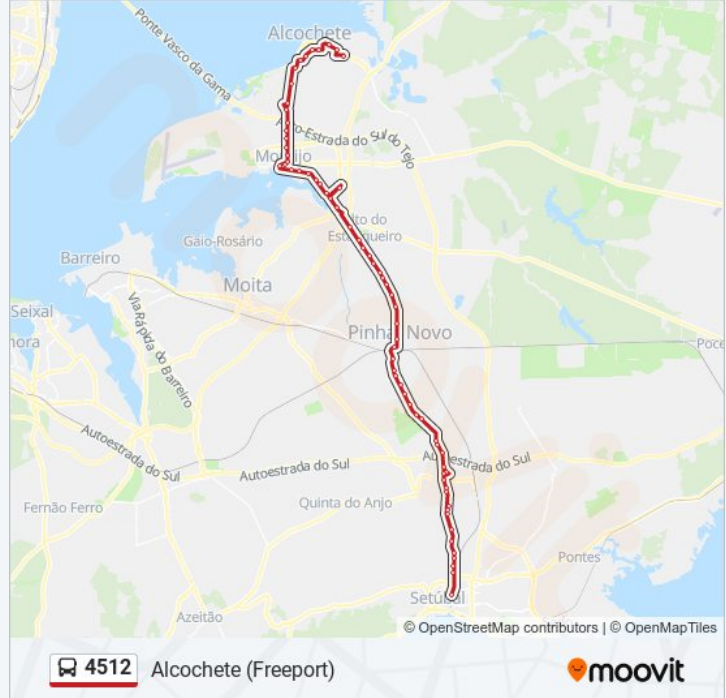

BELA VISTA (EN 5) SEMÁFOROS

MONTIJO (R JOSÉ JOAQ MARQUES)  
SUPERMERCADO

MONTIJO (R JOSÉ JOAQ MARQUES 200)

MONTIJO (R JOSÉ JOAQ MARQUES 91)

MONTIJO (TERMINAL AUTOCARROS)

MONTIJO (PÇA REPÚBLICA 64)

MONTIJO (PÇA 1º MAIO)

MONTIJO (R GAGO COUTINHO 92)

Bº LIB (R G COUTINHO)XR LUIS CORR MOR

EN119 (Alto dos Moinhos)

EN 119 (QTA CANDEIAS)

EN 119 (ANTES VIADUTO AE A12)

AV CORVO MARINHO URB VILLAS DO DUQUE

S FRANCISCO (EN 119 114)

AV D JOÃO II (SOIMA)