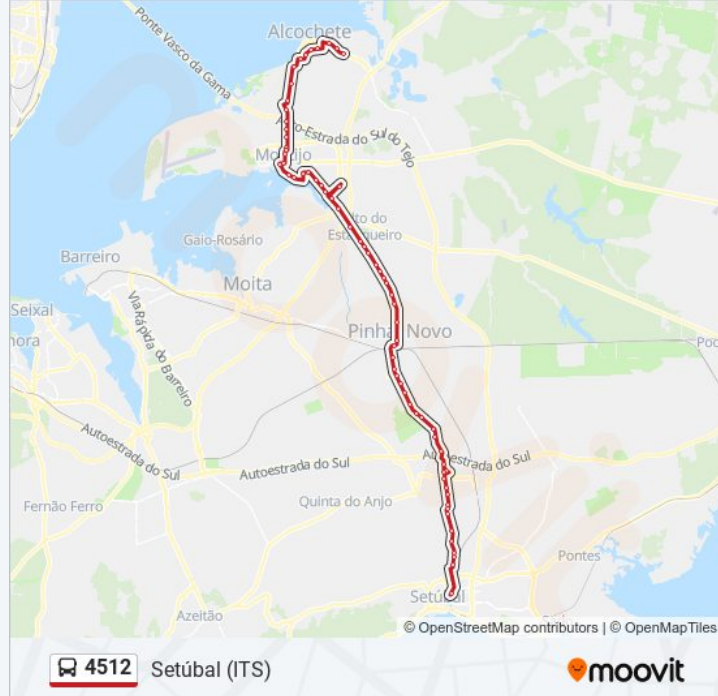

EN119 (Alto dos Moinhos)

B° LIB (R G COUTINHO)XR LUIS CORR MOR

MONTIJO (R MANUEL GERALDES SILVA 2)

MONTIJO (R SERPA PINTO 149)

MONTIJO (PÇA REPÚBLICA 64)

MONTIJO (TERMINAL AUTOCARROS)

MONTIJO (R BELA VISTA 103)

MONTIJO (R BELA VISTA) X R BARROSA

MONTIJO (R JOSÉ MUNDET 79)

MONTIJO (R JOSÉ JOAQ MARQUES)
SUPERMERCADO

BELA VISTA (EN 5) SEMÁFOROS

AFONSOEIRO (EN 5 36)

AFONSOEIRO (R VASCO DA GAMA 99)

AFONSOEIRO (CENTRO COMERCIAL)

AFONSOEIRO (EN 5) ZONA COMERCIAL

SARILHOS APEADEIRO (EN11)POSTO COMBUST

ALTO ESTANQUEIRO (B° BOA ESPERANÇA43)

ALTO ESTANQUEIRO X B° FLORINDO

ALTO ESTANQUEIRO (N252 X R CANÁRIOS)

EN 252 (FÁBRICA CEREAIS)

JARDIA(EN 252 X R JOSÉ QUENDERA MIRANDA)

JARDIA (EN 252 X R PINHEIRO)

EN 252 (ECOPISTA)

EN252 (X) PLACA FREG ALTO ESTANQUEIRO

EN252 (ISPT)

EN252 ANTES (X) AE A12

EN252 (HERD MONTE NOVO) ANTES PLACA
LOCALIDADE

PINHAL NOVO (AV ALEXANDRE HERCULANO 40)

PINHAL NOVO (PÇA JOSÉ MARIA SANTOS 42)

PINHAL NOVO (R G COUTINHO E S CABRAL 61)

PINHAL NOVO (R G COUTINHO E S CABRAL 171)

PINHAL NOVO (EN 252) SUPERMERCADO