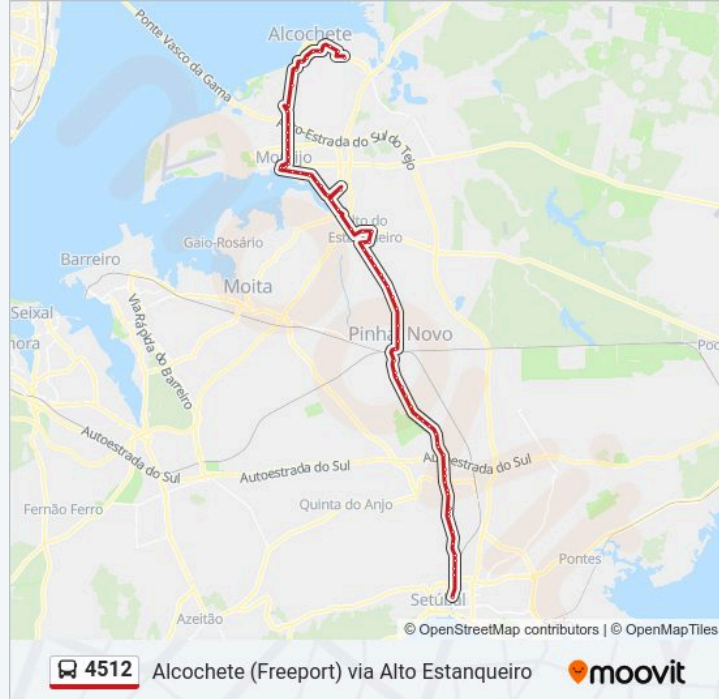

### Sentido: Alcochete (Freeport) via Alto Estanqueiro

72 paragens

[VER HORÁRIO DA LINHA](#)

Interface de Transportes de Setúbal (Terminal) P8

Avenida dos Ciprestes 112

Avenida dos Ciprestes 144

SETÚBAL (ESTR CIPRESTES) ÁGUAS SADO

Estrada Nacional 252 (X) Estrada do Pinheiro

Estrada Nacional 252 Frente (X) Estrada do  
Pinheiro

Estrada Nacional 252 (X) Rua Ventura

Estrada Nacional 252 (Zona Indústrial)

Estrada Nacional 252 (X) Rua dos Canários

ALTO ESTANQUEIRO (RUA DA VINHA) ANTES  
BAIRRO DO MIRANDA

Rua dos Bernardes (Frente Jardim)

ALTO ESTANQUEIRO (ESC PRIMÁRIA)

RUA DAS OLIVEIRAS 374

ALTO ESTANQUEIRO (Bº BOA ESPERANÇA43)

SARILHOS APEADEIRO (EN 5) ZONA COMERCIAL

AFONSOEIRO (EN 5) ZONA COMERCIAL

Estrada Nacional 4 (Zona Comercial)

AFONSOEIRO (R VASCO DA GAMA 99)

AFONSOEIRO (EN 5 36)

BELA VISTA (EN 5) SEMÁFOROS

Rua José Joaquim Marques (X) Rua Alexandre Bell

Rua José Joaquim Marques (Policlínica)