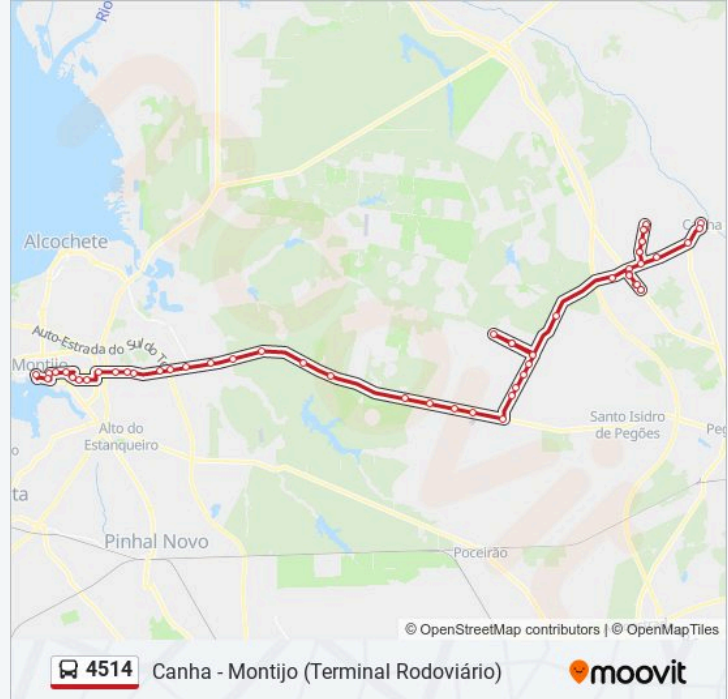

ATALAIA (EN 4) X (ESTR DA FIGUEIRA)

MONTIJO (EN4) SAIDA PASSAGEM
DESNIVELADA

AFONSOEIRO (ALTO VINHAS GRANDES 745)

AFONSOEIRO (R PEDRO NUNES 400)

AFONSOEIRO (AV PEDRO NUNES -SUPERMERC

MONTIJO (R JOAQ ALMEIDA X R ALM GARRET

MONTIJO (R JOSÉ JOAQ ALMEIDA 205)

MONTIJO (R JOSÉ JOAQ ALMEIDA 88A)

Rua José Joaquim Marques 91

MONTIJO (TERMINAL AUTOCARROS)

Os horários e mapas de rotas de autocarro de(o) 4514 estão disponíveis num PDF off-line em [moovitapp.com](https://www.moovitapp.com). Utilize o App Moovit para ver os horários em tempo real de autocarros, comboios, metro bem como as instruções passo a passo para todos os transportes públicos de(o) Lisboa