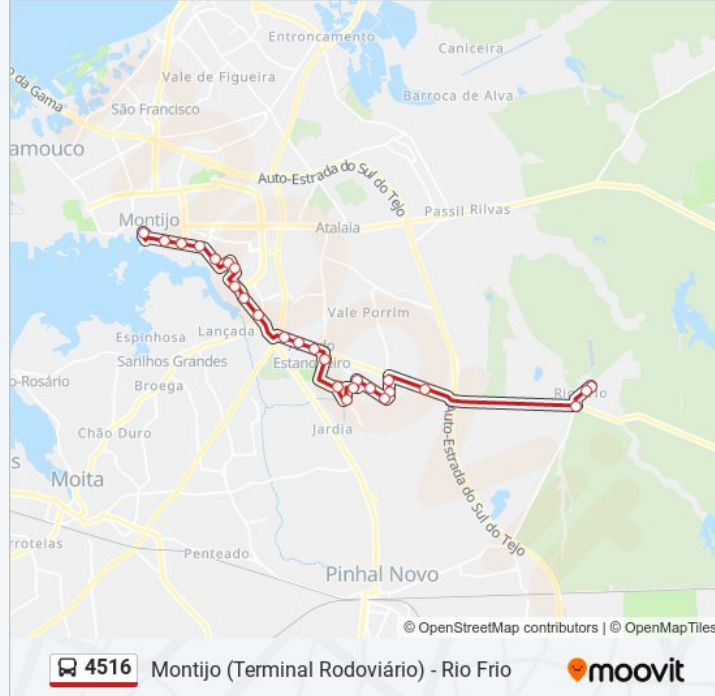

Sentido: Montijo (Terminal Rodoviário)

26 paragens

[VER HORÁRIO DA LINHA](#)

RIO FRIO (HERDADE) TERMINAL
RIO FRIO (HERDADE) TERMINAL
RIO FRIO (Bº CANTINA) X EN 5
EN 5 (AGRO ALBUQUERQUE)
ESTR CHARNEQUINHA X EN 5
ESTR CHARNEQUINHA (BRAÇO FORTE)
ESTR CHARNEQUINHA (QUINTA)
ESTR CHARNEQUINHA JUNTO X ESTR BREJOS
Estrada da Charnequinha (X) Caminho Mun.
1026
CHARNEQUINHA (INFANTÁRIO)
JARDIA (CAMINHO PINHAL AREIA)
JARDIA (RUA DAS ROLAS) BAIRRO MIRANDA
ALTO ESTANQUEIRO (ESC PRIMÁRIA)
ALTO ESTANQUEIRO (EN 5) X R VITÓRIA
ALTO ESTANQUEIRO (EN 5) Bº BOA ESPERANÇA
ALTO ESTANQUEIRO (EN5) X R VINTE MAIO
SARILHOS APEADEIRO (EN 5) ZONA COMERCIAL
AFONSOEIRO (EN 5) ZONA COMERCIAL
AFONSOEIRO (R VASCO DA GAMA 99)
AFONSOEIRO (R MOÇAMBIQUE 32)

4516 autocarro - Informações**Direção:** Montijo (Terminal Rodoviário)**Paragens:** 26**Duração da viagem:** 30 min**Resumo da linha:**

Rua de Cabo Verde Frente 56

BELA VISTA (EN 5) SEMÁFOROS

MONTIJO (R JOSÉ JOAQ MARQUES)
SUPERMERCADO

MONTIJO (R JOSÉ JOAQ MARQUES 200)

MONTIJO (R JOSÉ JOAQ MARQUES 91)

MONTIJO (TERMINAL AUTOCARROS)

Sentido: Rio Frio

27 paragens

[VER HORÁRIO DA LINHA](#)

MONTIJO (TERMINAL AUTOCARROS)

MONTIJO (R BELA VISTA 103)

4516 autocarro - Informações

Direção: Rio Frio

Paragens: 27

Duração da viagem: 30 min

Resumo da linha:

Estrada da Charnequinha (X) Caminho Mun.
1026

ESTR CHARNEQUINHA JUNTO X ESTR BREJOS

ESTR CHARNEQUINHA (QUINTA)