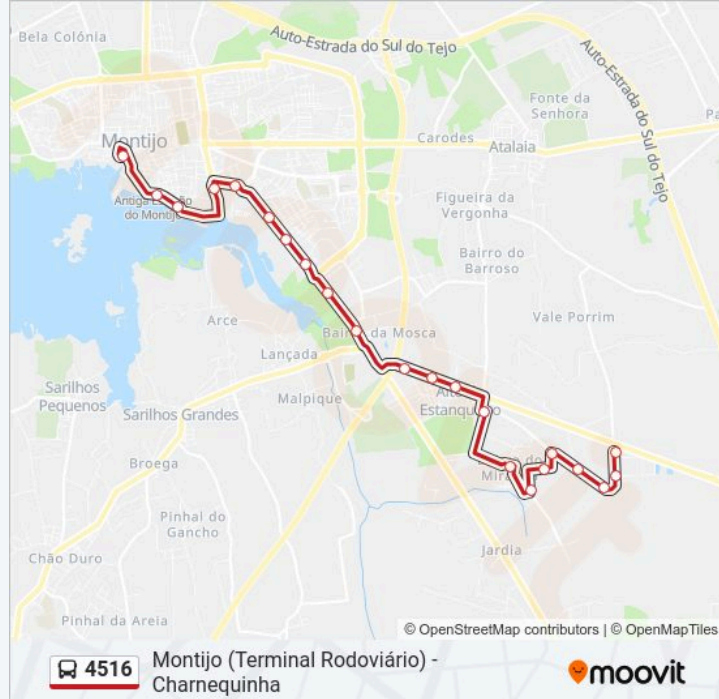

 **4516**

Montijo (Terminal Rodoviário) - Charnequinha

Obter A Aplicação

A linha 4516 de autocarro (Montijo (Terminal Rodoviário) - Charnequinha) tem uma rota. Para os dias de semana regulares, o seu horário de funcionamento é:

(1) Charnequinha: 13:30 - 18:30

Utilize a aplicação Moovit para encontrar a estação de autocarro (4516) perto de si e descubra quando é que vai chegar o próximo autocarro de 4516.

Sentido: Charnequinha

22 paragens

[VER HORÁRIO DA LINHA](#)

MONTIJO (TERMINAL AUTOCARROS)
MONTIJO (R BELA VISTA 103)
MONTIJO (R BELA VISTA) X R BARROSA
MONTIJO (R JOSÉ MUNDET 79)
MONTIJO (R JOSÉ JOAQUIM MARQUES)
SUPERMERCADO
BELA VISTA (EN 5) SEMÁFOROS
AFONSOEIRO (EN 5 36)
AFONSOEIRO (R VASCO DA GAMA 99)
Estrada Nacional 5 (Frente Zona Comercial)
SARILHOS APEADEIRO (EN11)POSTO COMBUST
ALTO ESTANQUEIRO (EN5) X R VINTE MAIO
ALTO ESTANQUEIRO (EN 5) Bº BOA ESPERANÇA
ALTO ESTANQUEIRO (EN 5) X R VITÓRIA
ALTO ESTANQUEIRO (ESC PRIMÁRIA)
JARDIA (RUA DAS ROLAS) BAIRRO MIRANDA
JARDIA (CAMINHO PINHAL AREIA)
CHARNEQUINHA (INFANTÁRIO)
Estrada da Charnequinha (X) Caminho Mun. 1026
ESTR CHARNEQUINHA JUNTO X ESTR BREJOS
ESTR CHARNEQUINHA (QUINTA)

4516 autocarro - Informações

Direção: Charnequinha

Paragens: 22

Duração da viagem: 20 min

Resumo da linha:

ESTR CHARNEQUINHA (BRAÇO FORTE)

ESTR CHARNEQUINHA X EN 5

Os horários e mapas de rotas de autocarro de(o) 4516 estão disponíveis num PDF off-line em moovitapp.com. Utilize o App Moovit para ver os horários em tempo real de autocarros, comboios, metro bem como as instruções passo a passo para todos os transportes públicos de(o) Lisboa