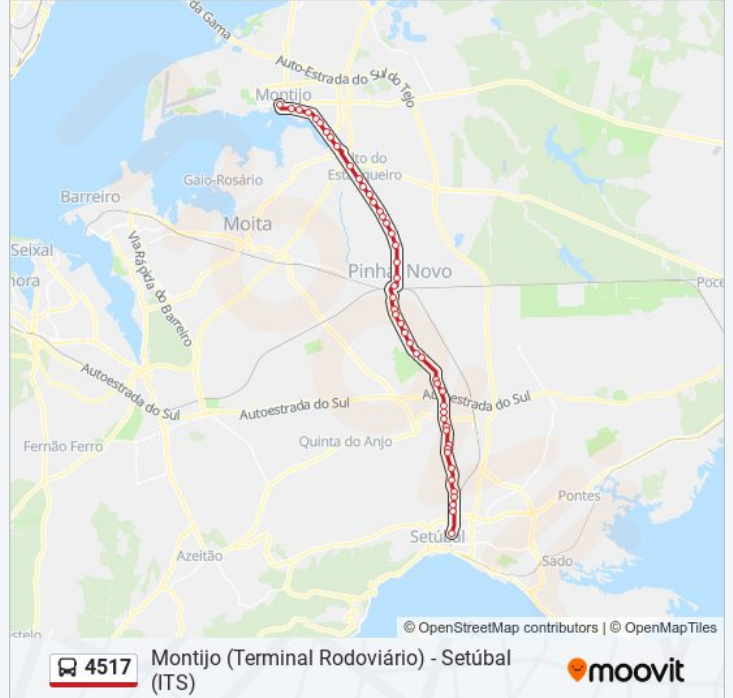

VALE ALECRIM (EN 252)X R MINTINHOSO
VALE ALECRIM (EN 252) POSTO COMBUSTIVEL
PINHAL NOVO (EN 252) SUPERMERCADO
PINHAL NOVO (R G COUTINHO E S CABRAL 171)
PINHAL NOVO (R G COUTINHO E S CABRAL 61)
PINHAL NOVO (PÇA JOSÉ MARIA SANTOS 42)
PINHAL NOVO (AV ALEX HERCULANO 44)
EN252 (HERD MONTE NOVO) ANTES PLACA LOCALIDADE
EN252 ANTES (X) AE A12
EN252 (ISPT)
EN252 (X) PLACA FREG ALTO ESTANQUEIRO
EN 252 (ECOPISTA)
JARDIA (EN 252 X R PINHEIRO)
EN 252 X R VENTURA
EN 252 (FÁBRICA CEREAIS)
ALTO ESTANQUEIRO (N252 X R CANÁRIOS)
ALTO ESTANQUEIRO X Bº FLORINDO
ALTO ESTANQUEIRO (Bº BOA ESPERANÇA43)
SARILHOS APEADEIRO (EN 5) ZONA COMERCIAL
AFONSOEIRO (EN 5) ZONA COMERCIAL
AFONSOEIRO (R VASCO DA GAMA 99)
AFONSOEIRO (EN 5 36)
BELA VISTA (EN 5) SEMÁFOROS
MONTIJO (R JOSÉ JOAQ MARQUES)
SUPERMERCADO
MONTIJO (R JOSÉ JOAQ MARQUES 200)
MONTIJO (R JOSÉ JOAQ MARQUES 91)
MONTIJO (TERMINAL AUTOCARROS)

Os horários e mapas de rotas de autocarro de(o) 4517 estão disponíveis num PDF off-line em moovitapp.com. Utilize o App Moovit para ver os horários em tempo real de autocarros, comboios, metro bem como as instruções passo a passo para todos os transportes públicos de(o) Lisboa