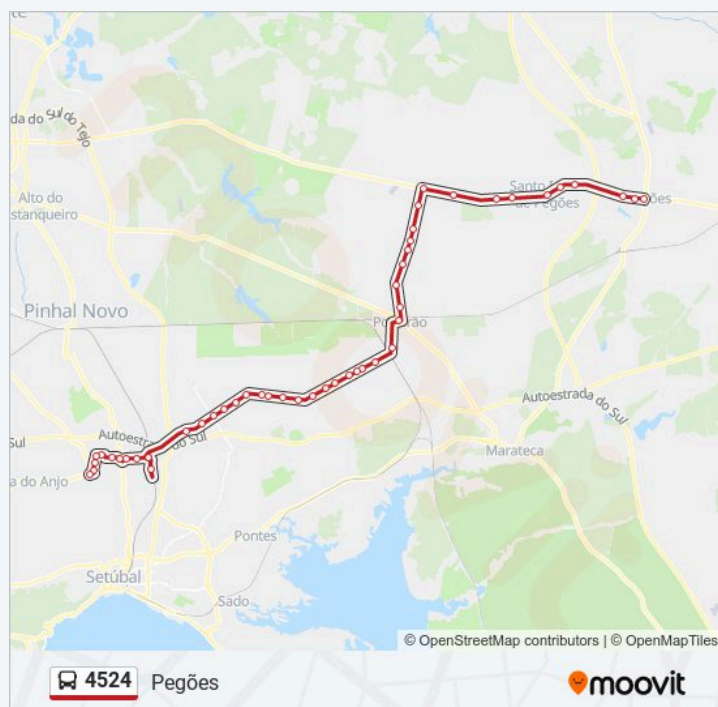

POCEIRÃO (EM 533) ANTES VIADUTO C FERRO

POCEIRÃO (AV PALMELA) X R 5 OUTUBRO

POCEIRÃO (EM 533) X FERNANDO PÓ

Terça-feira	Não Operacional
Quarta-feira	Não Operacional
Quinta-feira	Não Operacional
Sexta-feira	Não Operacional
Sábado	Não Operacional
Domingo	08:50 - 19:00

4524 autocarro - Informações

Direção: Pegões

Paragens: 48

Duração da viagem: 56 min

Resumo da linha:

LAGOA CALVO (EM 533) X R PERALTAS

LAGOA CALVO (EM 533) X R JOAO COSTA

LAGOA CALVO (EM 533) X FORNINHO