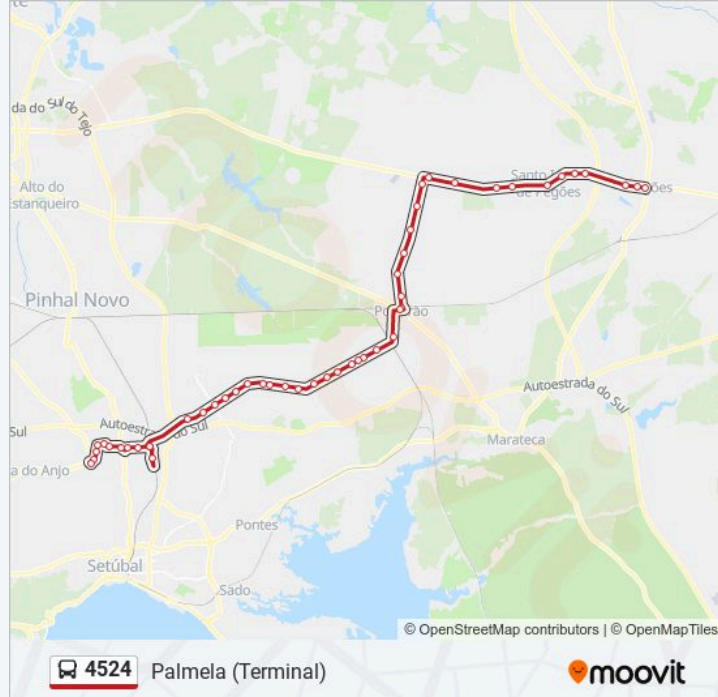

Avenida Visconde Tojal (Supermercado)

PALMELA (EN 379 KM 347)

Estrada Nacional 379 (Quinta das Façalvas)

PALMELA (EN 379 56A)

PALMELA (EN 379) GRÉMIO 16

Palmela (Terminal) P5

Sentido: Pegões

48 paragens