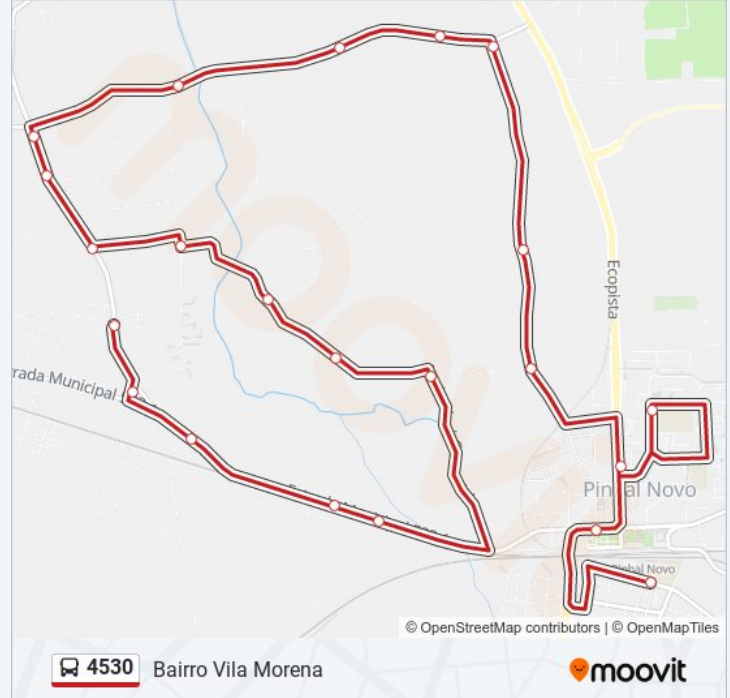

4530

Bairro Vila Morena

Obter A Aplicação

A linha 4530 (autocarro) - Bairro Vila Morena tem 2 rotas. Nos dias de semana, os horários em que está operacional são: (1) Bairro Vila Morena: 17:05(2) Pinhal Novo: 09:15
Utilize a aplicação Moovit para encontrar a estação de autocarro (4530) perto de si e descubra quando é que vai chegar o próximo autocarro de 4530.

4530 autocarro - Horários

Bairro Vila Morena - Horário da rota:

Segunda-feira	17:05
Terça-feira	17:05
Quarta-feira	17:05
Quinta-feira	17:05
Sexta-feira	17:05
Sábado	Não Operacional
Domingo	Não Operacional

4530 autocarro - Informações**Direção:** Bairro Vila Morena**Paragens:** 22**Duração da viagem:** 30 min**Resumo da linha:**

PENTEADO X (EM 1023)

4 MARCOS (EM1023)XR DR AGOSTINHO NETO

Sentido: Pinhal Novo

Paragens: 21

Duração da viagem: 30 min

Resumo da linha:

FONTE VACA SUL (ACEIRO FRANC SILVESTRE)

PINHAL NOVO (ESC SECUNDÁRIA)

PINHAL NOVO (PÇA JOSÉ MARIA SANTOS 42)

PINHAL NOVO (ESC BÁSICA EDUARDO XAVIER)

Os horários e mapas de rotas de autocarro de(o) 4530 estão disponíveis num PDF off-line em moovitapp.com. Utilize o [App Moovit](#) para ver os horários em tempo real de autocarros, comboios, metro bem como as instruções passo a passo para todos os transportes públicos de(o) Lisboa