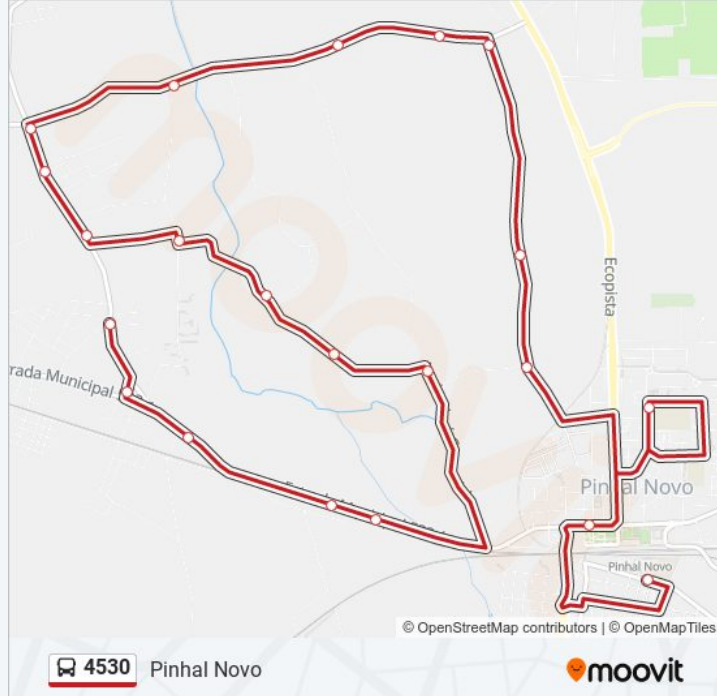

4530

Bairro Vila Morena

Obter A Aplicação

A linha 4530 (autocarro) - Bairro Vila Morena tem 2 rotas. Nos dias de semana, os horários em que está operacional são: (1) Bairro Vila Morena: 17:05(2) Pinhal Novo: 09:15
Utilize a aplicação Moovit para encontrar a estação de autocarro (4530) perto de si e descubra quando é que vai chegar o próximo autocarro de 4530.

4530 autocarro - Horários

Bairro Vila Morena - Horário da rota:

Segunda-feira	17:05
Terça-feira	17:05
Quarta-feira	17:05
Quinta-feira	17:05
Sexta-feira	17:05
Sábado	Não Operacional
Domingo	Não Operacional

4530 autocarro - Informações**Direção:** Bairro Vila Morena**Paragens:** 22**Duração da viagem:** 30 min**Resumo da linha:**

PENTEADO X (EM 1023)

4 MARCOS (EM1023)XR DR AGOSTINHO NETO

Sentido: Pinhal Novo

Paragens: 21

Duração da viagem: 30 min

Resumo da linha:

FONTE VACA SUL (ACEIRO FRANC SILVESTRE)

PINHAL NOVO (ESC SECUNDÁRIA)

PINHAL NOVO (PÇA JOSÉ MARIA SANTOS 42)

PINHAL NOVO (ESC BÁSICA EDUARDO XAVIER)

Os horários e mapas de rotas de autocarro de(o) 4530 estão disponíveis num PDF off-line em moovitapp.com. Utilize o [App Moovit](#) para ver os horários em tempo real de autocarros, comboios, metro bem como as instruções passo a passo para todos os transportes públicos de(o) Lisboa