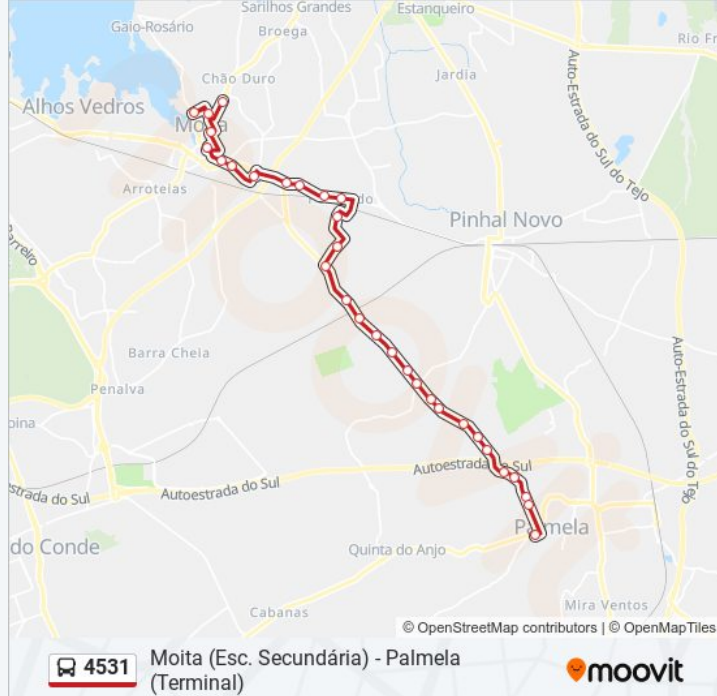

MOITA JUNCALINHO (EN 379-2 42)

MOITA PALHEIRÃO (EN 379-2 70)

Moita (Lg. Conde Ferreira 2)

MOITA (R DR ALEXAND SEQUEIRA) BIBLIOTECA

MOITA (R EÇA QUEIROZ34) URB S SEBASTIÃO

MOITA (ESC BASICA FRAGATA TEJO)

ALTO S SEBASTIÃO (CEMITÉRIO - DEP ÁGUA)

### Sentido: Palmela (Terminal)

32 paragens

[VER HORÁRIO DA LINHA](#)

ALTO S SEBASTIÃO (CEMITÉRIO - DEP ÁGUA)

MOITA (ALTO S SEBASTIÃO) EN 11 11

MOITA (ESC BASICA FRAGATA TEJO)

MOITA (R EÇA QUEIROZ34) URB S SEBASTIÃO