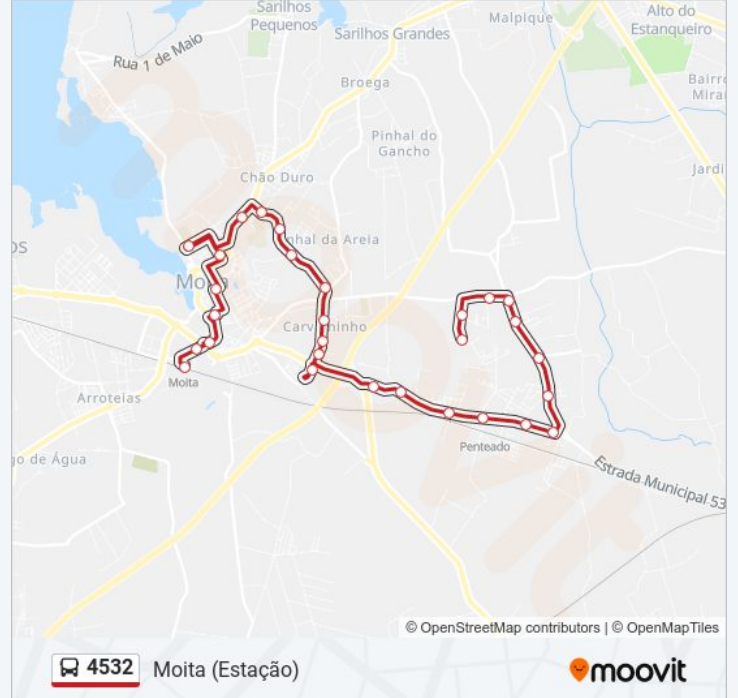

Bº NOVO (PINHAL AREIA) EM 1022

EM1022 (Bairro da Remôa)

ALTO S SEBASTIÃO (EM 1022 10)

MOITA (ALTO S SEBASTIÃO) EN 11 11

MOITA (ESC BASICA FRAGATA TEJO)

MOITA (R EÇA QUEIROZ34) URB S SEBASTIÃO

Moita (R. Prof. Bento de Jesus Caraça 47)

Moita (Lg. Conde Ferreira 2)

MOITA (EN 11) POSTO COMBUST (ROT)

MOITA (R OPERÁRIO) SUPERMERCADO

MOITA (ESTAÇÃO CP)

Os horários e mapas de rotas de autocarro de(o) 4532 estão disponíveis num PDF off-line em moovitapp.com. Utilize o [App Moovit](https://moovitapp.com) para ver os horários em tempo real de autocarros, comboios, metro bem como as instruções passo a passo para todos os transportes públicos de(o) Lisboa

[Acerca do Moovit](#) • [Soluções MaaS](#) • [Países suportados](#) • [Comunidade Mooviter](#)

© 2024 Moovit - Todos os direitos reservados

Verificar horários d echedada