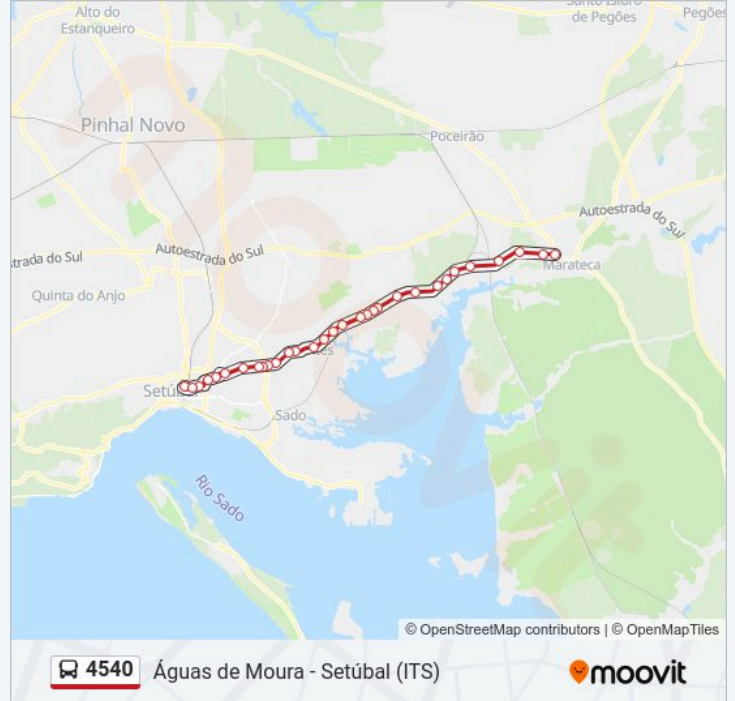

Paragens: 31

Duração da viagem: 40 min

Resumo da linha:

R DO ALTO GUERRA 2

R DO ALTO GUERRA 20

R DO ALTO GUERRA 68

ALTO GUERRA (ACESSO EN 10)

POÇO MOURO (EN 10) VIV MALAGUETA

Avenida Álvaro Cunhal (Zona Comercial)

SETÚBAL (AV ALENTEJO 6)

SETÚBAL (AV ALENTEJO) X (4 CAMINHOS)

SETÚBAL (AV JOÃO II 6) ESC PINHEIRINHOS

Avenida Dom João II (Praça de Touros)

Setúbal (ITS) Interior P6

Sentido: Águas de Moura

4540 autocarro - Informações

Direção: Águas de Moura

Paragens: 29

Duração da viagem: 40 min

Resumo da linha:

EN 10 X VALE ABRUNHEIRA KM 50

LOJA NOVA GÂMBIA (EN 10 X R GÂMBIA)

EN 10 JUNTO A X R PRIMEIRO DE MAIO