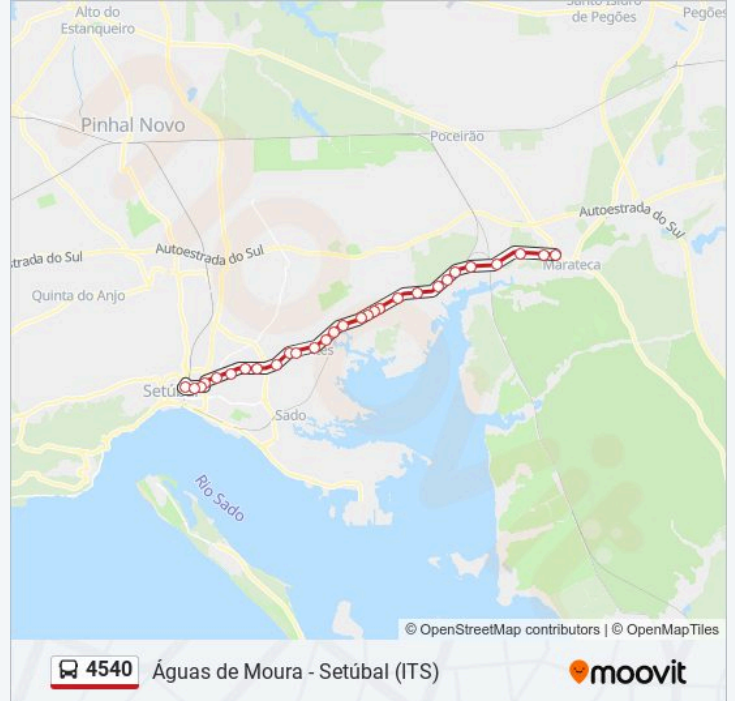

4540

Águas de Moura - Setúbal (ITS)

Obter A Aplicação

A linha 4540 (autocarro) - Águas de Moura - Setúbal (ITS) tem 2 rotas. Nos dias de semana, os horários em que está operacional são:

(1) Setúbal (ITS): 07:35 - 20:10(2) Águas de Moura: 07:45 - 21:00

4540 autocarro - Informações

Direção: Águas de Moura

Paragens: 29

Duração da viagem: 40 min

Resumo da linha:

EN 10 X VALE ABRUNHEIRA KM 50

LOJA NOVA GÂMBIA (EN 10 X R GÂMBIA)

EN 10 JUNTO A X R PRIMEIRO DE MAIO

Estrada Nacional 10 (km 53)

EN 10 (ESTAÇÃO CP ÁGUAS MOURA)

EN 10 X (KM 54000) HERDADE ZAMBUJAL

EN 10 () X HERDADE TRAVASSOS

N10 (SILO)

EN 10 (HERDADE AVESTRUZES)

ÁGUAS MOURA (AV LIBER) LAVADOURO
MUNICIP

ÁGUAS MOURA (AV LIBERDADE 86) CORREIOS