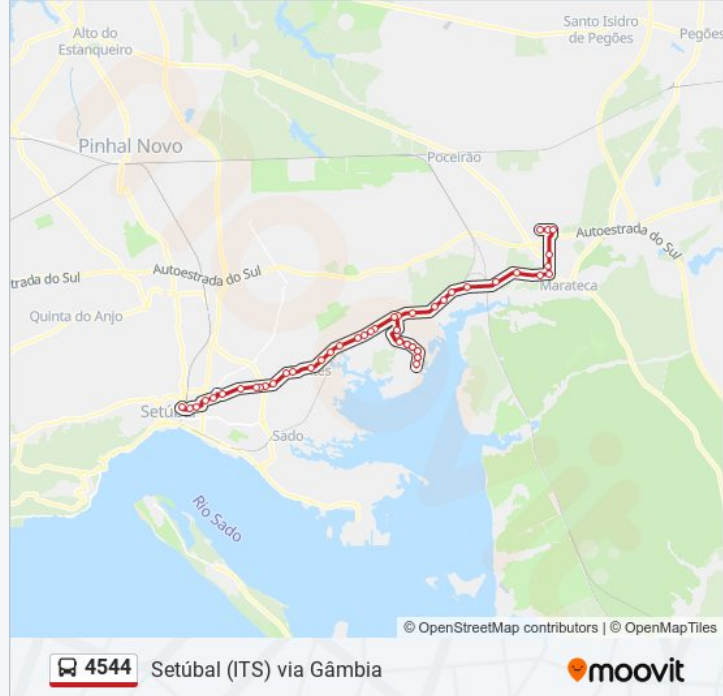

BISCAINHO (39)

BISCAINHO (23)

BISCAINHO (39)

GÂMBIA (R LIBERDADE) MONTE GÂMBIA

GÂMBIA (R LIBERDADE) Bº INDIOS

GÂMBIA (R LIBERDADE) X R 9 OUTUBRO

GÂMBIA (R LIBERDADE) X VALE JUDEUS

GÂMBIA (ESTR PRINCIPAL 45)

LOJA NOVA GÂMBIA (EN 10 X R GÂMBIA)

EN 10 () X VALE ABRUNHEIRA KM 50

ALGERUZ GARE (R JOSÉ PEIXOTO 1)

ALGERUZ (FTE ANTIGA ESTAÇÃO CP)

EN 10 (MOVALPA) VALE ABRUNHEIRA

EN 10 () X GÂMBIA C- Bº BONITA

EN 10 (PONTES) IMA

EN 10 (PONTES) FLÔR PONTES

COTOVIA (231 SEMÁFOROS)

EN 10 (SADO INTERNACIONAL)

EN 10 (QTA JB) ANTES SADO INTERNACIONAL

R DO ALTO GUERRA 2

R DO ALTO GUERRA 20

R DO ALTO GUERRA 68

ALTO GUERRA (ACESSO EN 10)

POÇO MOURO (EN 10) VIV MALAGUETA

EN 10 (SUBESTAÇÃO EDP)

SETÚBAL (AV ALENTEJO 6)

SETÚBAL (AV ALENTEJO) X (4 CAMINHOS)

SETÚBAL (AV JOÃO II 6) ESC PINHEIRINHOS

SETÚBAL (PÇA TOUROS) HOSPITAL

Setúbal (ITS) Interior P6