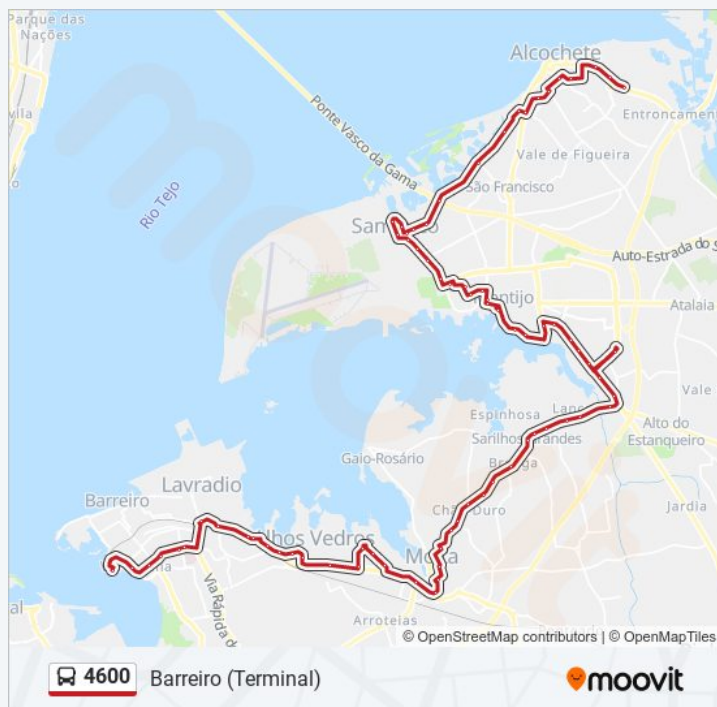

Duração da viagem: 80 min

Resumo da linha:

LANÇADA (EN 11 123)

SARILHOS GRANDES (EN 11) ESC BÁSICA

SARILHOS GRANDES (EN 11 9)

SARILHOS GRANDES PRAÇA LIBERDADE

BROEGA (EN 11 112)

BROEGA (EN 11) X R ANTÓNIO ALEIXO