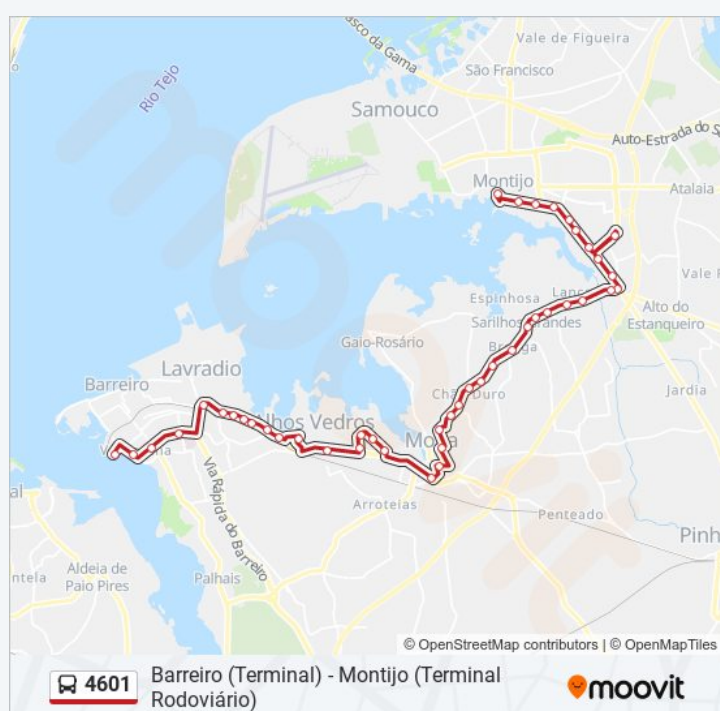

Barreiro (Av Bocage 52)

Av. Do Bocage - Hospital

Lavradio (Escola Básica Álvaro Velho)

BAIXA BANHEIRA (EN 11 54)

Baixa Da Banheira (N11-1 178)

Baixa Da Banheira (Estação)

Baixa Da Banheira (Centro De Saúde)

4601 autocarro - Informações

Direção: Montijo (Terminal Rodoviário)

Paragens: 44

Duração da viagem: 55 min

Resumo da linha:

SARILHOS APEADEIRO (EN 5) ZONA COMERCIAL

AFONSOEIRO (EN 5) ZONA COMERCIAL

AFONSOEIRO (CENTRO COMERCIAL)