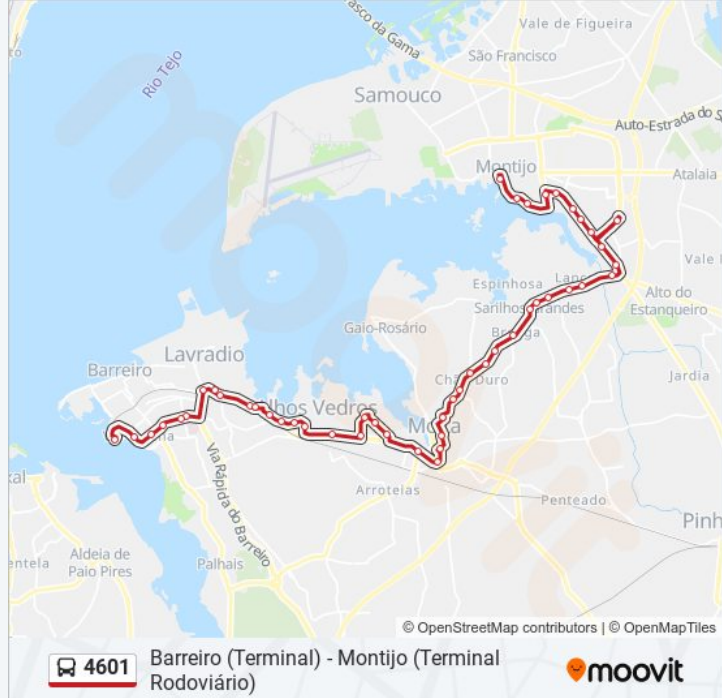

ALHOS VEDROS (EN 11 7)

BAIXA BANHEIRA (EN 11-1) CENTRO SAUDE

Baixa Da Banheira (Estação)

QUINTA DA VÁRZEA

QT DA VÁRZEA - CEMITÉRIO

Lavradio (Escola Básica Álvaro Velho)

Barreiro (Escola Augusto Cabrita)

Av. Do Bocage - Hospital

Barreiro (Av Bocage) T L P

Barreiro (Av Bocage 52)

Barreiro (Av Da Liberdade)

Barreiro (Terminal) P7/P12

4601

Barreiro (Terminal) - Montijo (Terminal Rodoviário)

moovit

Sentido: Montijo (Terminal Rodoviário)

Barreiro (Av Bocage 52)

Av. Do Bocage - Hospital

Lavradio (Escola Básica Álvaro Velho)

BAIXA BANHEIRA (EN 11 54)

Baixa Da Banheira (N11-1 178)

Baixa Da Banheira (Estação)

Baixa Da Banheira (Centro De Saúde)