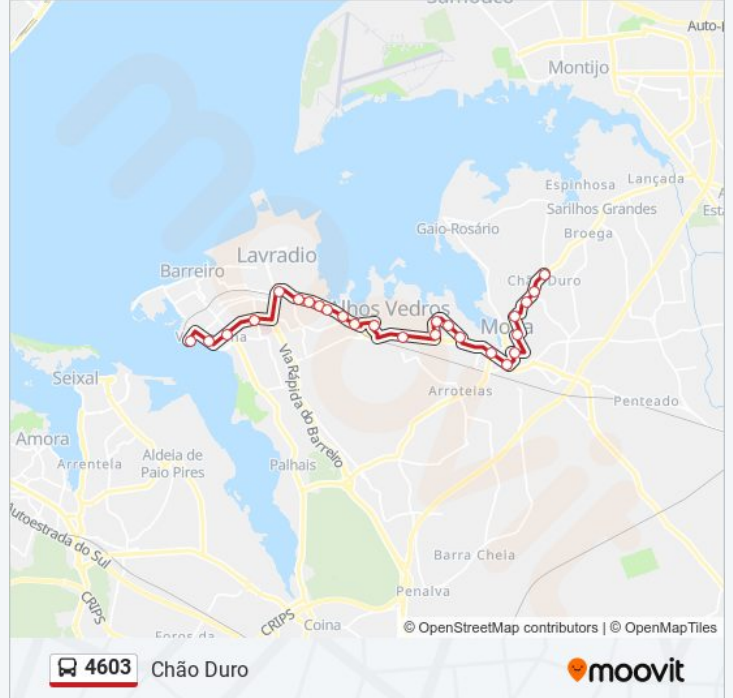

MOITA (EN 11) POSTO COMBUST (ROT)

Moita (Lg. Conde Ferreira 30)

MOITA (R DR ALEXAND SEQUEIRA) BIBLIOTECA

MOITA (R EÇA QUEIROZ34) URB S SEBASTIÃO

MOITA (ALTO S SEBASTIÃO) EN 11 11

ALTO S SEBASTIÃO (EN 11 54)

CHÃO DURO X EN 11 7

Os horários e mapas de rotas de autocarro de(o) 4603 estão disponíveis num PDF off-line em moovitapp.com. Utilize o [App Moovit](#) para ver os horários em tempo real de autocarros, comboios, metro bem como as instruções passo a passo para todos os transportes públicos de(o) Lisboa

[Acerca do Moovit](#) • [Soluções MaaS](#) • [Países suportados](#) • [Comunidade Mooviter](#)

© 2024 Moovit - Todos os direitos reservados

Verificar horários d echedada