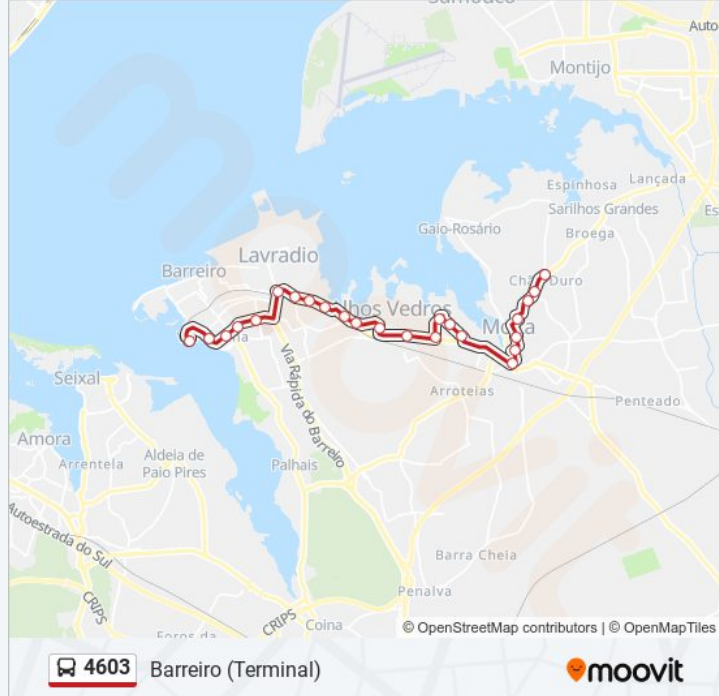

Alhos Vedros (Zona Comercial)

ALHOS VEDROS (EN 11 7)

Baixa Da Banheira (Estação)

Baixa Da Banheira (N11-1 123)

QUINTA DA VÁRZEA

Lavradio (Escola Básica Álvaro Velho)

Av. Do Bocage - Hospital

Barreiro (Av Bocage) T L P

4603 autocarro - Horários

Barreiro (Terminal) - Horário da rota:

Segunda-feira	04:35 - 18:30
Terça-feira	04:35 - 18:30
Quarta-feira	04:35 - 18:30
Quinta-feira	04:35 - 18:30
Sexta-feira	04:35 - 18:30
Sábado	04:35 - 06:45
Domingo	04:35 - 06:45

4603 autocarro - Informações**Direção:** Barreiro (Terminal)**Paragens:** 24**Duração da viagem:** 25 min**Resumo da linha:**

Barreiro (Av Bocage 52)

Barreiro (Av Da Liberdade)

Barreiro (Terminal) P7/P12

Sentido: Chão Duro

25 paragens

[VER HORÁRIO DA LINHA](#)

Barreiro (Terminal) P13

Barreiro (Av Da Liberdade)

Barreiro (Av Bocage 52)

Av. Do Bocage - Hospital

Lavradio (Escola Básica Álvaro Velho)