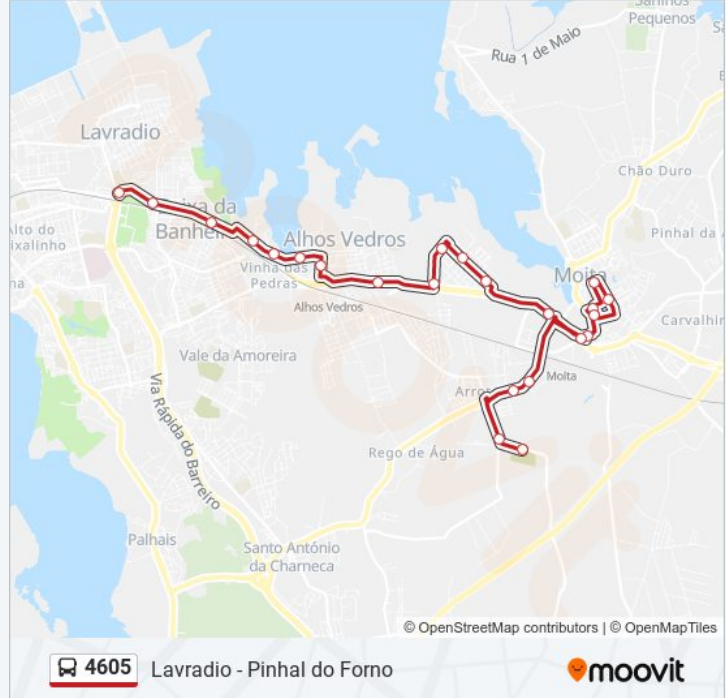

Utilize a aplicação Moovit para encontrar a estação de autocarro (4605) perto de si e descubra quando é que vai chegar o próximo autocarro de 4605.

**Sentido: Lavradio**

23 paragens

[VER HORÁRIO DA LINHA](#)

**4605 autocarro - Informações****Direção:** Lavradio**Paragens:** 23**Duração da viagem:** 25 min**Resumo da linha:**

Baixa Da Banheira (Estação)

QUINTA DA VÁRZEA

Lavradio (Escola Básica Álvaro Velho)

### Sentido: Pinhal do Forno

25 paragens

[VER HORÁRIO DA LINHA](#)

Lavradio (Escola Básica Álvaro Velho)

BAIXA BANHEIRA (EN 11 54)

Baixa Da Banheira (N11-1 178)

Baixa Da Banheira (Estação)

Baixa Da Banheira (Centro De Saúde))