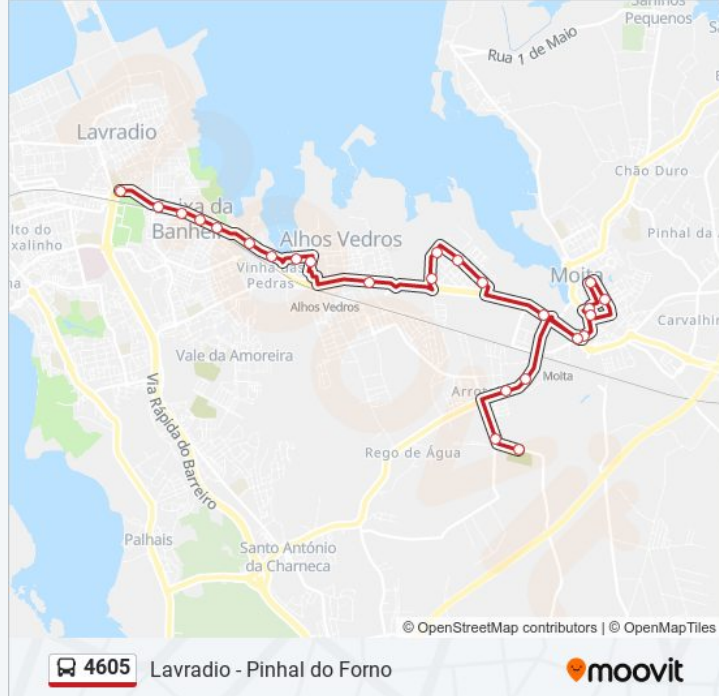

Moita (R. Prof. Bento de Jesus Caraça 47)

Moita (Lg. Conde Ferreira 2)

MOITA (EN 11) POSTO COMBUST (ROT)

ARROTEIAS (EN 11-2) SUPERMERCADO

ARROTEIAS (EN 11-2) Bº JOSÉ FERRO

EM PINHAL FORNO X R ANDORINHAS)

PINHAL FORNO (CEMITÉRIO)

Os horários e mapas de rotas de autocarro de(o) 4605 estão disponíveis num PDF off-line em moovitapp.com. Utilize o [App Moovit](#) para ver os horários em tempo real de autocarros, comboios, metro bem como as instruções passo a passo para todos os transportes públicos de(o) Lisboa

[Acerca do Moovit](#) • [Soluções MaaS](#) • [Países suportados](#) • [Comunidade Mooviter](#)

© 2024 Moovit - Todos os direitos reservados

Verificar horários d echegada