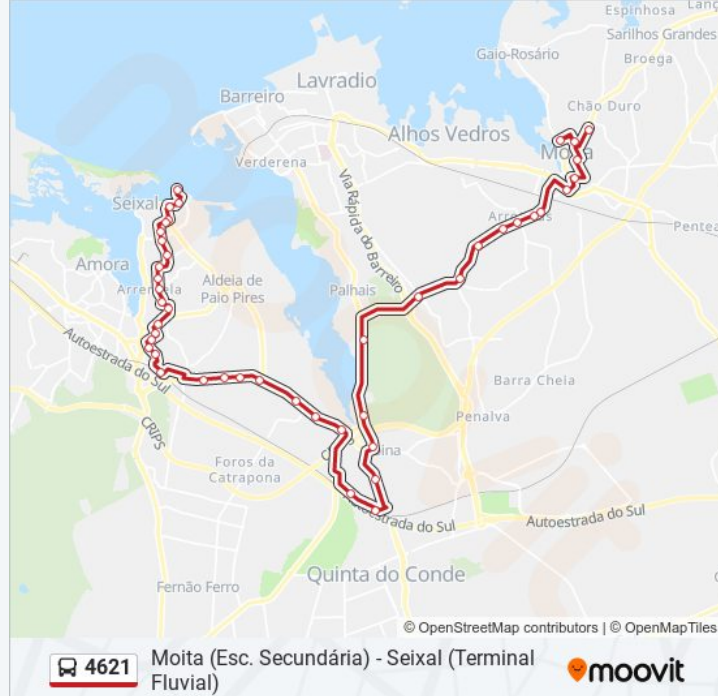

ALTO S SEBASTIÃO (CEMITÉRIO - DEP ÁGUA)

### Sentido: Seixal (Terminal Fluvial)

46 paragens

[VER HORÁRIO DA LINHA](#)

ALTO S SEBASTIÃO (CEMITÉRIO - DEP ÁGUA)

MOITA (ALTO S SEBASTIÃO) EN 11 11

MOITA (ESC BASICA FRAGATA TEJO)

MOITA (R EÇA QUEIROZ34) URB S SEBASTIÃO