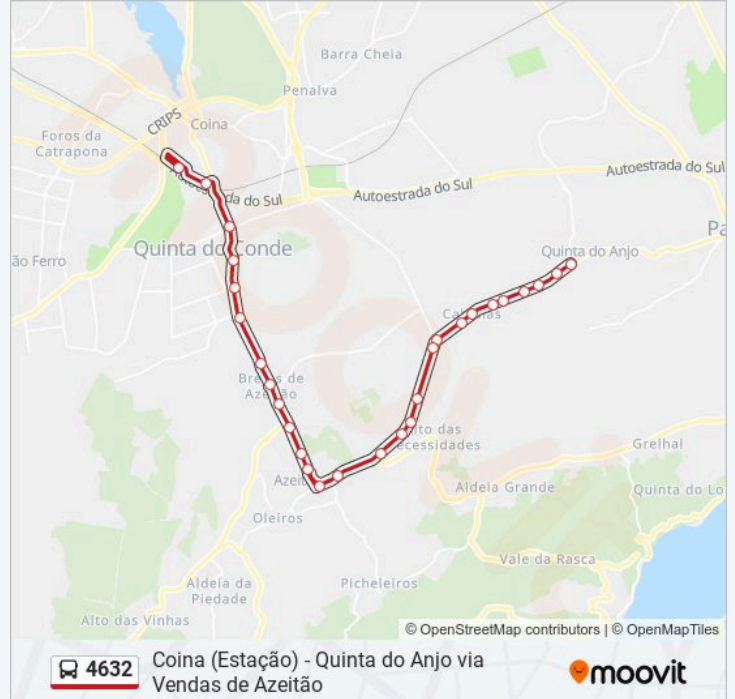

4632

Coina (Estação) - Quinta do Anjo via Vendas de Azeitão

Obter A Aplicação

A linha 4632 (autocarro) - Coina (Estação) - Quinta do Anjo via Vendas de Azeitão tem 2 rotas. Nos dias de semana, os horários em que está operacional são:

4632 autocarro - Informações

Direção: Coina (Estação) via Vendas de Azeitão

Paragens: 28

Duração da viagem: 40 min

Resumo da linha:

Rua de Lisboa Frente 263

Rua de Lisboa (Cartório Notarial)

Rua de Lisboa (Parque do Morango)

QTA CONDE EN 10 NEGREIROS - PONTE

QTA CONDE (EN10) NEGREIROS- ESCADINHAS

QTA CONDE (EN10) PARQUE VILA

EN 10 - Qtª do Conde

Zona Comercial de Coima P1

Coima (Estação) P4

Sentido: Quinta do Anjo via Vendas de Azeitão