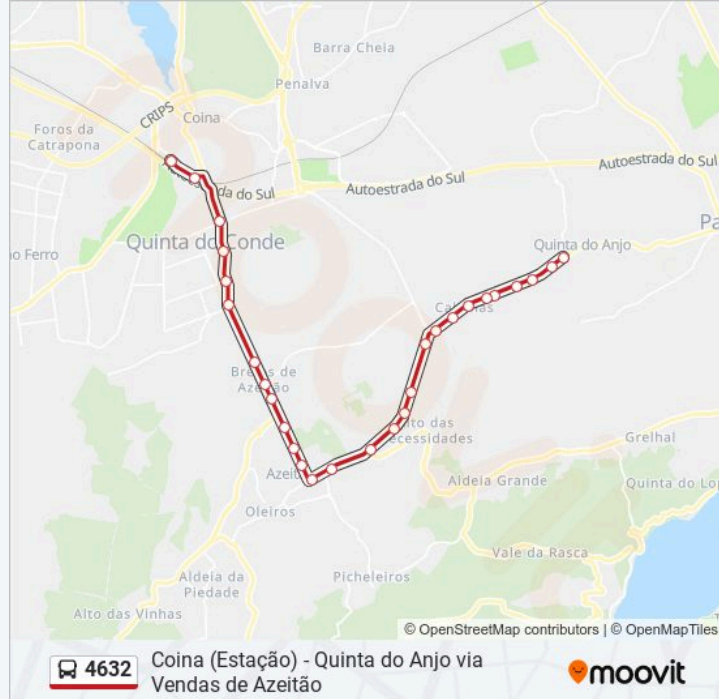

4632

Coina (Estação) - Quinta do Anjo via Vendas de Azeitão

Obter A Aplicação

A linha 4632 (autocarro) - Coina (Estação) - Quinta do Anjo via Vendas de Azeitão tem 2 rotas. Nos dias de semana, os horários em que está operacional são:

CABANAS (AV VISCONDE TOJAL 278)

CABANAS (ESC PRIMÁRIA)

CABANAS (AV VISCONDE TOJAL) URB NOVA

CABANAS (PLACA FIM LOCALIDADE)

QTA ANJO (CEMITÉRIO)

QTA ANJO (ESC PRIMÁRIA)

Os horários e mapas de rotas de autocarro de(o) 4632 estão disponíveis num PDF off-line em moovitapp.com. Utilize o App Moovit para ver os horários em tempo real de autocarros, comboios, metro bem como as instruções passo a passo para todos os transportes públicos de(o) Lisboa