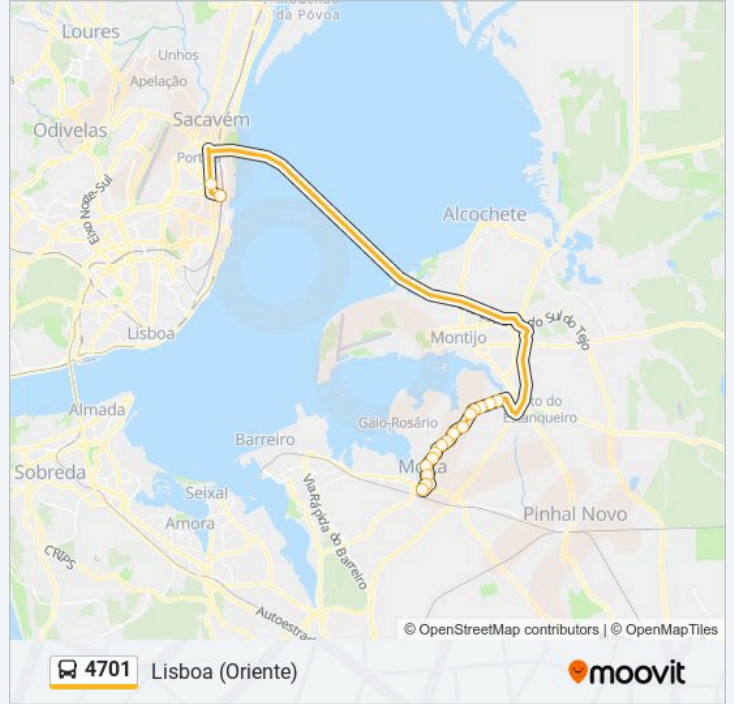

Os horários e mapas de rotas de autocarro de(o) 4701 estão disponíveis num PDF off-line em moovitapp.com. Utilize o App Moovit para ver os horários em tempo real de autocarros, comboios, metro bem como as instruções passo a passo para todos os transportes públicos de(o) Lisboa

© 2024 Moovit - Todos os direitos reservados