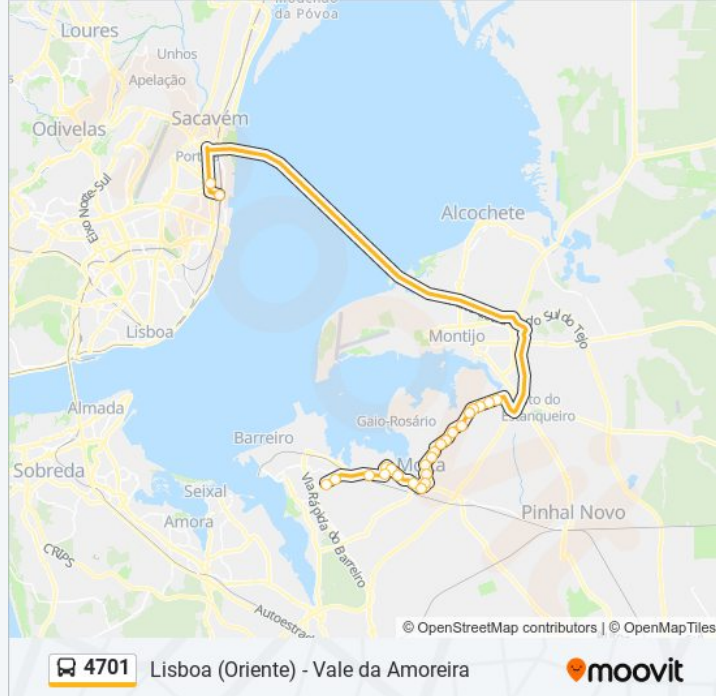

LANÇADA (EN 11 123)

LANÇADA (EN 11 72)

Pç. José Queirós

Gare do Oriente 25-C

Sentido: Vale da Amoreira

24 paragens

[VER HORÁRIO DA LINHA](#)

Gare do Oriente 25-C

LANÇADA (EN 11 72)

LANÇADA (EN 11 123)

SARILHOS GRANDES (EN 11) ESC BÁSICA

SARILHOS GRANDES (EN 11 9)

SARILHOS GRANDES PRAÇA LIBERDADE

BROEGA (EN 11 112)

BROEGA (EN 11) X R ANTÓNIO ALEIXO

CHÃO DURO (EN 11) CENTRO LOGÍSTICO

CHÃO DURO X EN 11 7

ALTO S SEBASTIÃO (EN 11 54)

MOITA (ALTO S SEBASTIÃO) EN 11 11

MOITA (R EÇA QUEIROZ34) URB S SEBASTIÃO

Moita (R. Prof. Bento de Jesus Caraça 47)

Moita (Lg. Conde Ferreira 2)

MOITA (EN 11) POSTO COMBUST (ROT)

N11 (SUPERMERCADO)

FONTE PRATA (AV LUIS CAMÕES E)

4701 autocarro - Horários

Vale da Amoreira - Horário da rota:

Segunda-feira	00:00 - 23:15
Terça-feira	00:00 - 23:15
Quarta-feira	00:00 - 23:15
Quinta-feira	00:00 - 23:15
Sexta-feira	00:00 - 23:15
Sábado	00:00 - 23:15
Domingo	00:00 - 23:15

4701 autocarro - Informações

Direção: Vale da Amoreira

Paragens: 24

Duração da viagem: 55 min

Resumo da linha: