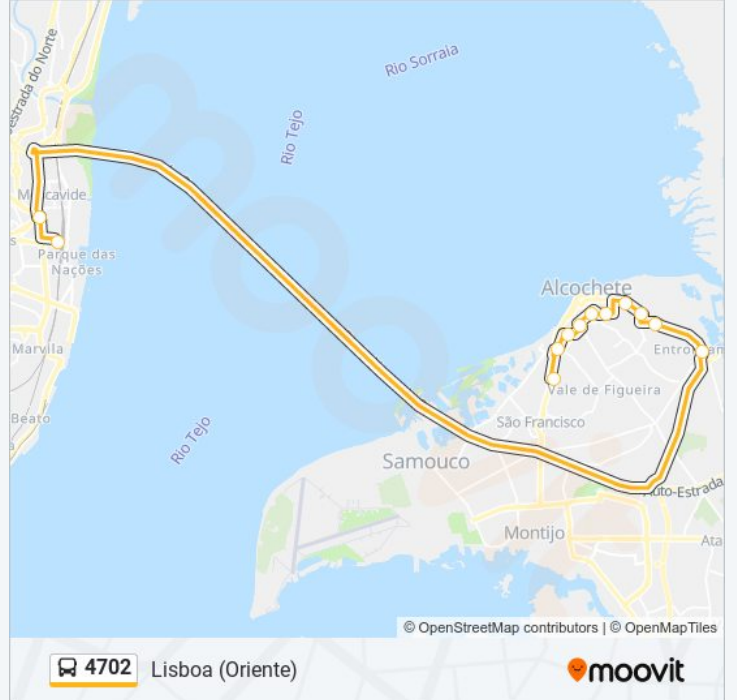

Os horários e mapas de rotas de autocarro de(o) 4702 estão disponíveis num PDF off-line em moovitapp.com. Utilize o App Moovit para ver os horários em tempo real de autocarros, comboios, metro bem como as instruções passo a passo para todos os transportes públicos de(o) Lisboa

© 2024 Moovit - Todos os direitos reservados