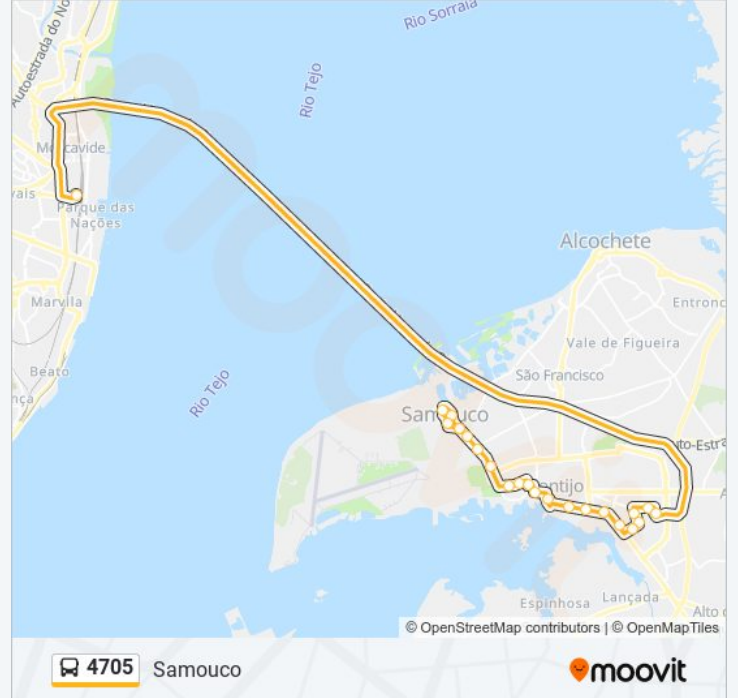

SAMOUCO (R DR MANUEL CRUZ JUNIOR 23)

SAMOUCO (R QUINTA DA PRAIA)

SAMOUCO (R CONDE VALLE DE REIS 10)

SAMOUCO (PRAÇA JOSE COELHO 2)

SAMOUCO (R DR MANUEL CRUZ JUNIOR 23)

Os horários e mapas de rotas de autocarro de(o) 4705 estão disponíveis num PDF off-line em moovitapp.com. Utilize o App Moovit para ver os horários em tempo real de autocarros, comboios, metro bem como as instruções passo a passo para todos os transportes públicos de(o) Lisboa

© 2024 Moovit - Todos os direitos reservados