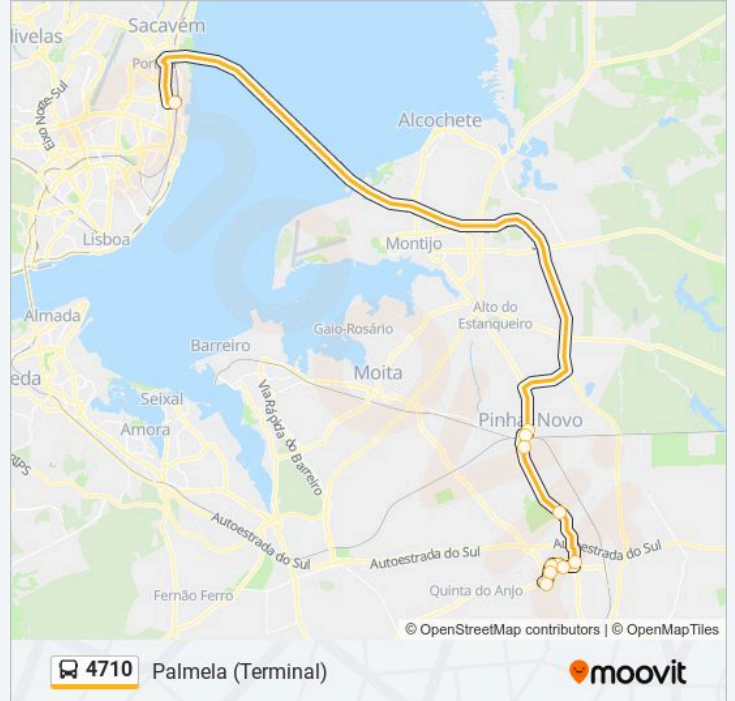

4710

Lisboa (Oriente)

Obter A Aplicação

A linha 4710 (autocarro) - Lisboa (Oriente) tem 2 rotas. Nos dias de semana, os horários em que está operacional são:
(1) Lisboa (Oriente): 06:00 - 22:00(2) Palmela (Terminal): 07:15 - 23:00

Utilize a aplicação Moovit para encontrar a estação de autocarro (4710) perto de si e descubra quando é que vai chegar o próximo autocarro de 4710.

Sentido: Lisboa (Oriente)

12 paragens

[VER HORÁRIO DA LINHA](#)

PALMELA (EN 379 KM 347)

Estrada Nacional 379 (Quinta das Façalvas)

PALMELA (EN 379 56A)

Palmela (Terminal) P3

4710 autocarro - Horários

Palmela (Terminal) - Horário da rota:

Segunda-feira	07:15 - 23:00
Terça-feira	07:15 - 23:00
Quarta-feira	07:15 - 23:00
Quinta-feira	07:15 - 23:00
Sexta-feira	07:15 - 23:00
Sábado	08:30 - 23:00
Domingo	08:30 - 23:00

4710 autocarro - Informações

Direção: Palmela (Terminal)

Paragens: 11

Duração da viagem: 50 min

Resumo da linha:

Os horários e mapas de rotas de autocarro de(o) 4710 estão disponíveis num PDF off-line em moovitapp.com. Utilize o App Moovit para ver os horários em tempo real de autocarros, comboios, metro bem como as instruções passo a passo para todos os transportes públicos de(o) Lisboa