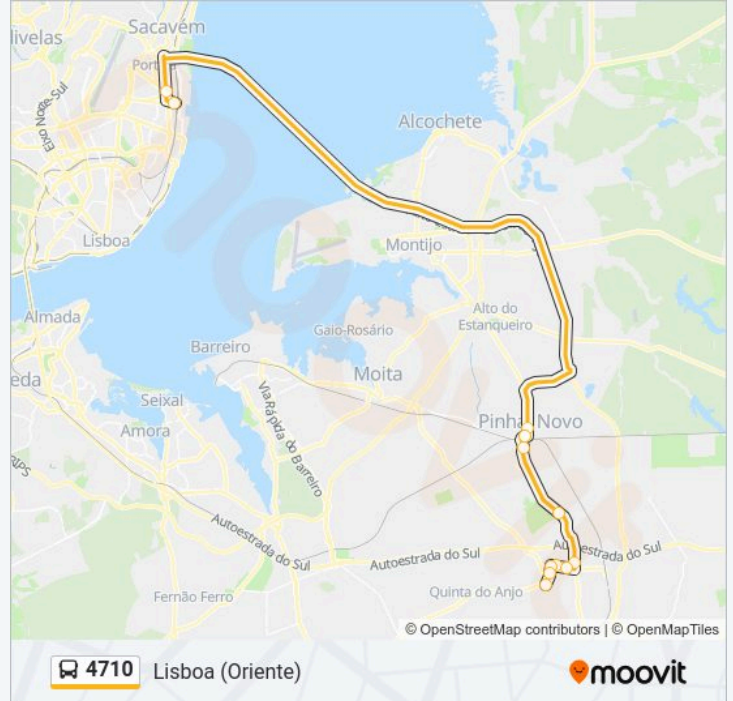

4710

Lisboa (Oriente)

Obter A Aplicação

A linha 4710 (autocarro) - Lisboa (Oriente) tem 2 rotas. Nos dias de semana, os horários em que está operacional são:
(1) Lisboa (Oriente): 06:00 - 22:00(2) Palmela (Terminal): 07:15 - 23:00

Utilize a aplicação Moovit para encontrar a estação de autocarro (4710) perto de si e descubra quando é que vai chegar o próximo autocarro de 4710.

Sentido: Lisboa (Oriente)

12 paragens

[VER HORÁRIO DA LINHA](#)

Palmela (Terminal) P3
PALMELA (EN 379 56A)
PALMELA (EN 379) QTA DAS FACALVAS
PALMELA (EN 379 KM 347)
Estrada Nacional 379 (Vivenda São Cristovão)
VOLTA PEDRA (AV ALBERTO VALENTE 72)
BATUDES (EN252) XV ALCAIDE (SEMÁFOROS)
PINHAL NOVO (R G COUTINHO E S CABRAL 61)
Praça José Maria dos Santos (Jardim) P2
PINHAL NOVO (AV ALEX HERCULANO 44)
Pç. José Queirós
Gare do Oriente 22-C

4710 autocarro - Informações**Direção:** Lisboa (Oriente)**Paragens:** 12**Duração da viagem:** 50 min**Resumo da linha:**

Sentido: Palmela (Terminal)

11 paragens

[VER HORÁRIO DA LINHA](#)

Gare do Oriente 22-C