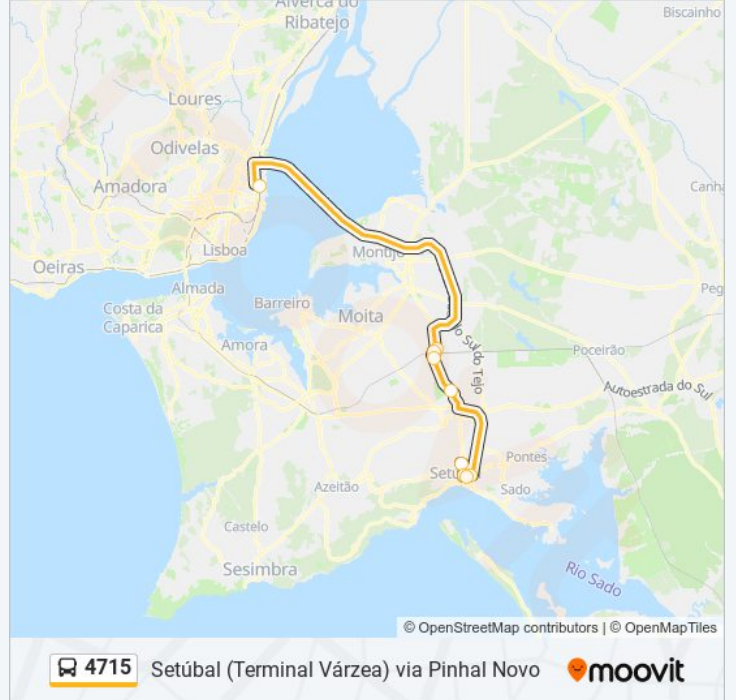

Utilize a aplicação Moovit para encontrar a estação de autocarro (4715) perto de si e descubra quando é que vai chegar o próximo autocarro de 4715.

Sentido: Lisboa (Oriente) via Pinhal Novo

8 paragens

[VER HORÁRIO DA LINHA](#)

SETÚBAL (PÇA TOUROS) HOSPITAL

Setúbal (ITS) Interior P1

SETÚBAL (TERMINAL VÁRZEA - P2)

4715 autocarro - Horários

Setúbal (Terminal Várzea) via Pinhal Novo - Horário da rota:

Segunda-feira	00:30 - 22:45
Terça-feira	00:30 - 22:45
Quarta-feira	00:30 - 22:45
Quinta-feira	00:30 - 22:45
Sexta-feira	00:30 - 22:45
Sábado	00:30 - 22:45
Domingo	00:30 - 21:45

4715 autocarro - Informações

Direção: Setúbal (Terminal Várzea) via Pinhal Novo

Paragens: 9

Duração da viagem: 50 min

Resumo da linha:

Os horários e mapas de rotas de autocarro de(o) 4715 estão disponíveis num PDF off-line em moovitapp.com. Utilize o [App Moovit](#) para ver os horários em tempo real de autocarros, comboios, metro bem como as instruções passo a passo para todos os transportes públicos de(o) Lisboa