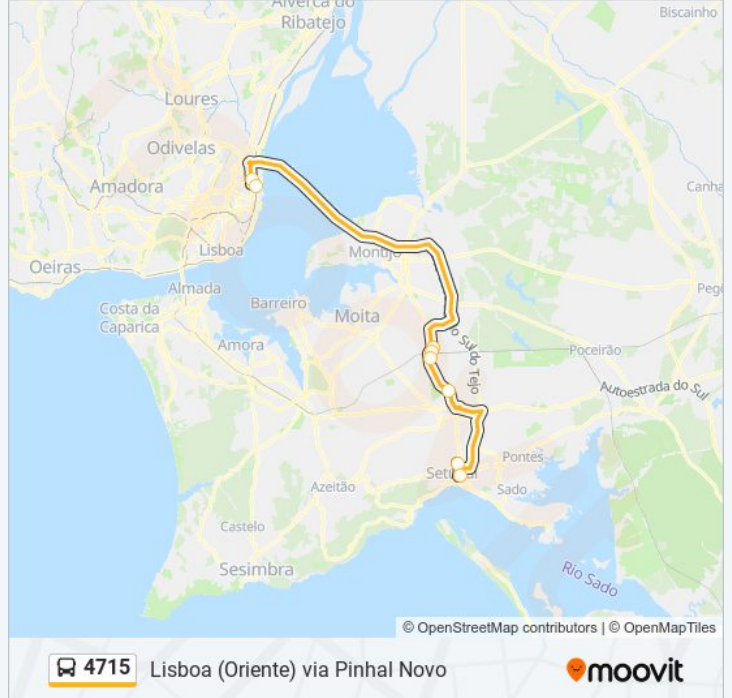

Utilize a aplicação Moovit para encontrar a estação de autocarro (4715) perto de si e descubra quando é que vai chegar o próximo autocarro de 4715.

Sentido: Lisboa (Oriente) via Pinhal Novo

8 paragens

[VER HORÁRIO DA LINHA](#)

Pç. José Queirós

Gare do Oriente 21-C

4715 autocarro - Horários

Lisboa (Oriente) via Pinhal Novo - Horário da rota:

Segunda-feira	21:30 - 23:00
Terça-feira	21:30 - 23:00
Quarta-feira	21:30 - 23:00
Quinta-feira	21:30 - 23:00
Sexta-feira	21:30 - 23:00
Sábado	20:30 - 23:00
Domingo	20:30 - 23:00

4715 autocarro - Informações**Direção:** Lisboa (Oriente) via Pinhal Novo**Paragens:** 8**Duração da viagem:** 50 min**Resumo da linha:**

Sentido: Setúbal (Terminal Várzea) via Pinhal Novo

9 paragens

[VER HORÁRIO DA LINHA](#)

4715 autocarro - Informações

Direção: Setúbal (Terminal Várzea) via Pinhal Novo

Paragens: 9

Duração da viagem: 50 min

Resumo da linha:

Os horários e mapas de rotas de autocarro de(o) 4715 estão disponíveis num PDF off-line em moovitapp.com. Utilize o [App Moovit](#) para ver os horários em tempo real de autocarros, comboios, metro bem como as instruções passo a passo para todos os transportes públicos de(o) Lisboa