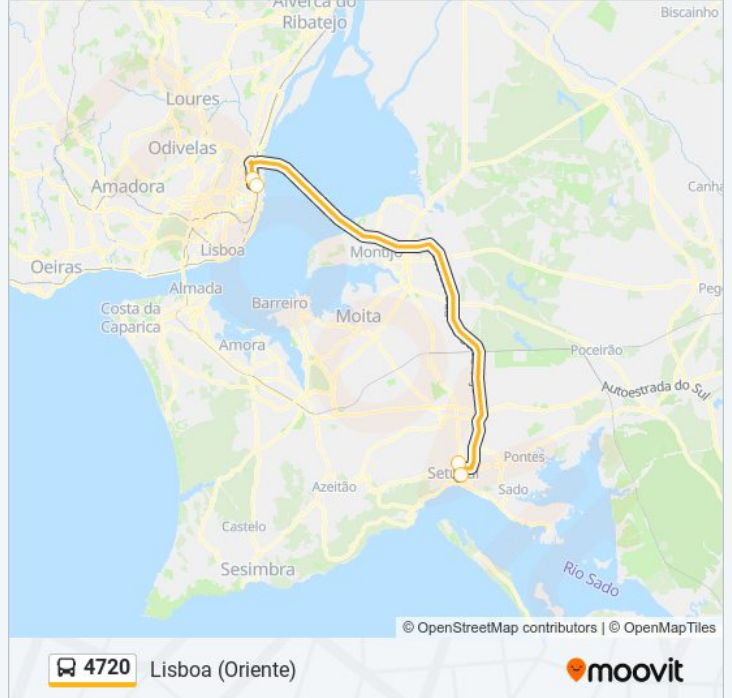

 4720

Lisboa (Oriente)

[Obter A Aplicação](#)

A linha 4720 (autocarro) - Lisboa (Oriente) tem 2 rotas. Nos dias de semana, os horários em que está operacional são: (1) Lisboa (Oriente): 06:00 - 21:00(2) Setúbal (Terminal Várzea): 07:00 - 22:00

Utilize a aplicação Moovit para encontrar a estação de autocarro (4720) perto de si e descubra quando é que vai chegar o próximo autocarro de 4720.

Sentido: Lisboa (Oriente)

4 paragens

[VER HORÁRIO DA LINHA](#)

SETÚBAL (TERMINAL VÁRZEA - P2)

Setúbal (ITS) Interior P1

Pç. José Queirós

Gare do Oriente 21-C

4720 autocarro - Horários

Lisboa (Oriente) - Horário da rota:

Segunda-feira	06:00 - 21:00
Terça-feira	06:00 - 21:00
Quarta-feira	06:00 - 21:00
Quinta-feira	06:00 - 21:00
Sexta-feira	06:00 - 21:00
Sábado	06:30 - 21:00
Domingo	06:30 - 21:00

4720 autocarro - Informações**Direção:** Lisboa (Oriente)**Paragens:** 4**Duração da viagem:** 50 min**Resumo da linha:**

Sentido: Setúbal (Terminal Várzea)

5 paragens

[VER HORÁRIO DA LINHA](#)

Gare do Oriente 21-C