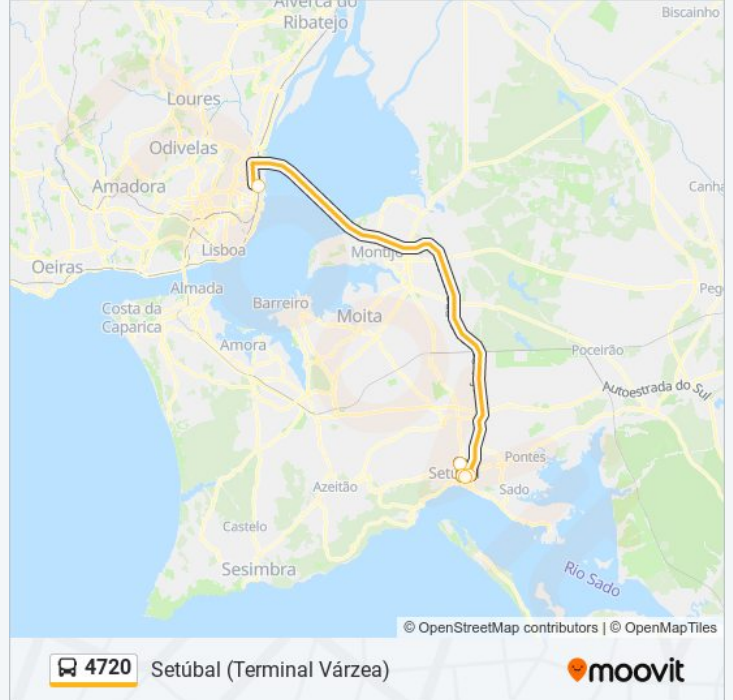

 4720

Lisboa (Oriente)

[Obter A Aplicação](#)

A linha 4720 (autocarro) - Lisboa (Oriente) tem 2 rotas. Nos dias de semana, os horários em que está operacional são: (1) Lisboa (Oriente): 06:00 - 21:00(2) Setúbal (Terminal Várzea): 07:00 - 22:00

Utilize a aplicação Moovit para encontrar a estação de autocarro (4720) perto de si e descubra quando é que vai chegar o próximo autocarro de 4720.

Sentido: Lisboa (Oriente)

4 paragens

[VER HORÁRIO DA LINHA](#)

4720 autocarro - Informações**Direção:** Lisboa (Oriente)**Paragens:** 4**Duração da viagem:** 50 min**Resumo da linha:**

Sentido: Setúbal (Terminal Várzea)

5 paragens

[VER HORÁRIO DA LINHA](#)

Gare do Oriente 21-C

4720 autocarro - Informações

Direção: Setúbal (Terminal Várzea)

Paragens: 5

Duração da viagem: 50 min

Resumo da linha:

Os horários e mapas de rotas de autocarro de(o) 4720 estão disponíveis num PDF off-line em moovitapp.com. Utilize o [App Moovit](#) para ver os horários em tempo real de autocarros, comboios, metro bem como as instruções passo a passo para todos os transportes públicos de(o) Lisboa