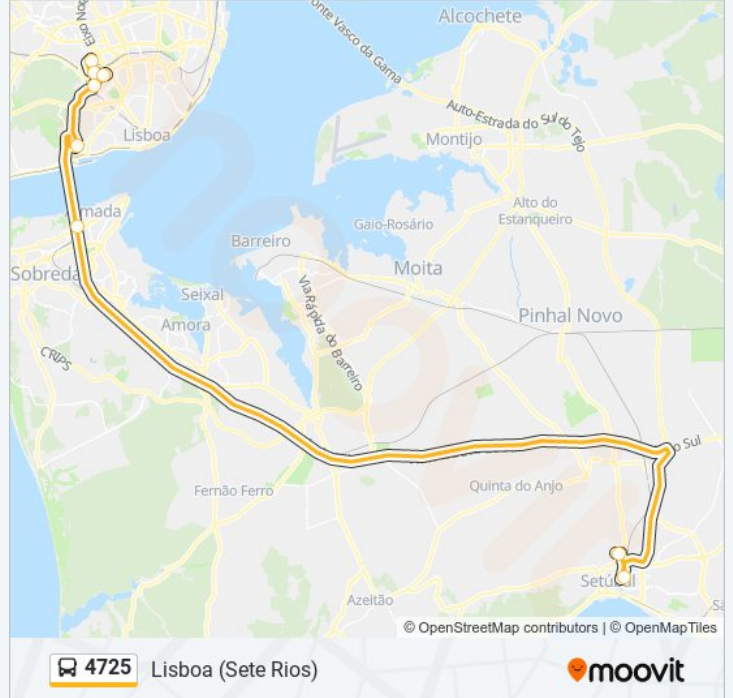

4725

Lisboa (Sete Rios)

Obter A Aplicação

A linha 4725 (autocarro) - Lisboa (Sete Rios) tem 2 rotas. Nos dias de semana, os horários em que está operacional são: (1) Lisboa (Sete Rios): 05:45 - 21:30(2) Setúbal (Terminal Várzea): 06:45 - 22:30
Utilize a aplicação Moovit para encontrar a estação de autocarro (4725) perto de si e descubra quando é que vai chegar o próximo autocarro de 4725.

Sentido: Lisboa (Sete Rios)

8 paragens

[VER HORÁRIO DA LINHA](#)

SETÚBAL (TERMINAL VÁRZEA - P1)

Setúbal (ITS) Interior P5

PRAGAL (PORTAGEM)

Alcântara-Terra (Estação)

Av. Calouste Gulbenkian

Praça De Espanha - Viaduto Da Av. Gulbenkian

Av. José Malhoa

Sete Rios (Estação) P7

4725 autocarro - Horários

Lisboa (Sete Rios) - Horário da rota:

Segunda-feira	05:45 - 21:30
Terça-feira	05:45 - 21:30
Quarta-feira	05:45 - 21:30
Quinta-feira	05:45 - 21:30
Sexta-feira	05:45 - 21:30
Sábado	06:00 - 21:30
Domingo	06:00 - 21:30

4725 autocarro - Informações**Direção:** Lisboa (Sete Rios)**Paragens:** 8**Duração da viagem:** 60 min**Resumo da linha:**

Sentido: Setúbal (Terminal Várzea)

8 paragens

[VER HORÁRIO DA LINHA](#)

Sete Rios (Estação) P7