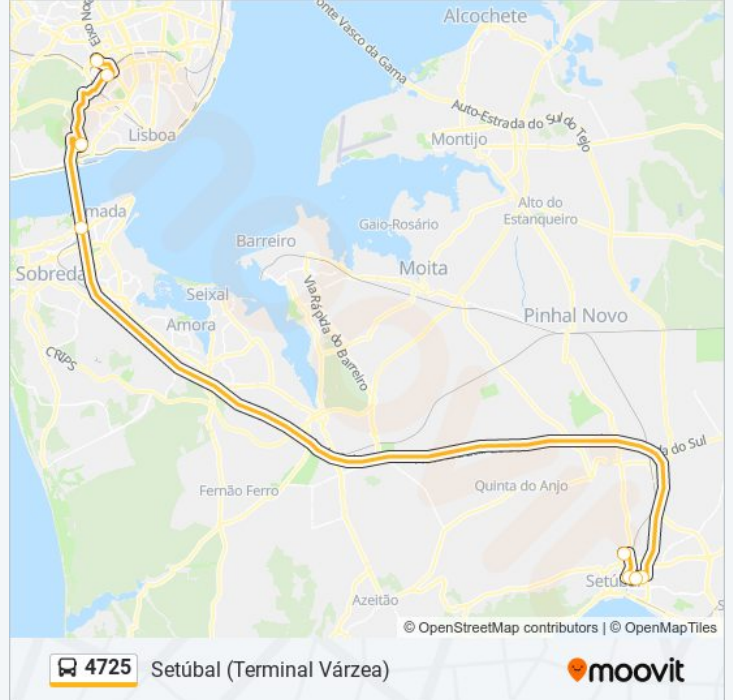

4725

Lisboa (Sete Rios)

Obter A Aplicação

A linha 4725 (autocarro) - Lisboa (Sete Rios) tem 2 rotas. Nos dias de semana, os horários em que está operacional são: (1) Lisboa (Sete Rios): 05:45 - 21:30(2) Setúbal (Terminal Várzea): 06:45 - 22:30
Utilize a aplicação Moovit para encontrar a estação de autocarro (4725) perto de si e descubra quando é que vai chegar o próximo autocarro de 4725.

Praça De Espanha - Viaduto Da Av. Gulbenkian

Av. José Malhoa

Sete Rios (Estação) P7

4725 autocarro - Horários

Lisboa (Sete Rios) - Horário da rota:

Segunda-feira	05:45 - 21:30
Terça-feira	05:45 - 21:30
Quarta-feira	05:45 - 21:30
Quinta-feira	05:45 - 21:30
Sexta-feira	05:45 - 21:30
Sábado	06:00 - 21:30
Domingo	06:00 - 21:30

4725 autocarro - Horários

Setúbal (Terminal Várzea) - Horário da rota:

Segunda-feira	06:45 - 22:30
Terça-feira	06:45 - 22:30
Quarta-feira	06:45 - 22:30
Quinta-feira	06:45 - 22:30
Sexta-feira	06:45 - 22:30
Sábado	07:00 - 22:30
Domingo	07:00 - 22:30

4725 autocarro - Informações

Direção: Setúbal (Terminal Várzea)

Paragens: 8

Duração da viagem: 60 min

Resumo da linha:

Os horários e mapas de rotas de autocarro de(o) 4725 estão disponíveis num PDF off-line em moovitapp.com. Utilize o [App Moovit](#) para ver os horários em tempo real de autocarros, comboios, metro bem como as instruções passo a passo para todos os transportes públicos de(o) Lisboa